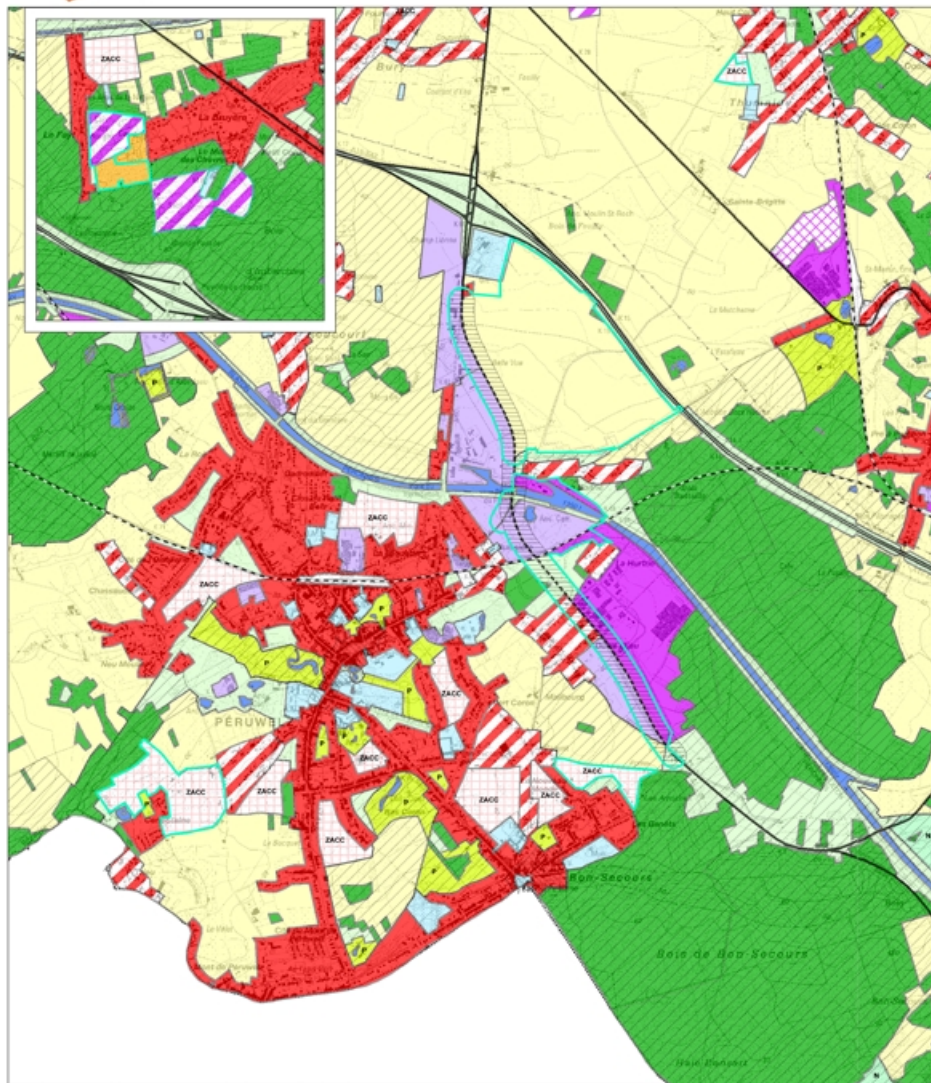

Vu pour être annexé à l'arrêté du

Le Ministre de l'Environnement,
de l'Aménagement du territoire
et de la Mobilité,

Le Ministre-Président,

P. HENRY

R. DEMOTTE

REVISION DU PLAN DE SECTEUR DE TOURNAI-LEUZE-PERUWELZ

en vue de l'inscription de zones d'activité économique sur le territoire des communes
de Péruwelz et Beloeil (Basècles)

© Infographie
Cellule du
Développement
Territorial

La carte originale est établie à l'échelle 1/10.000

0 500 1.000 2.000 3.000
Mètres