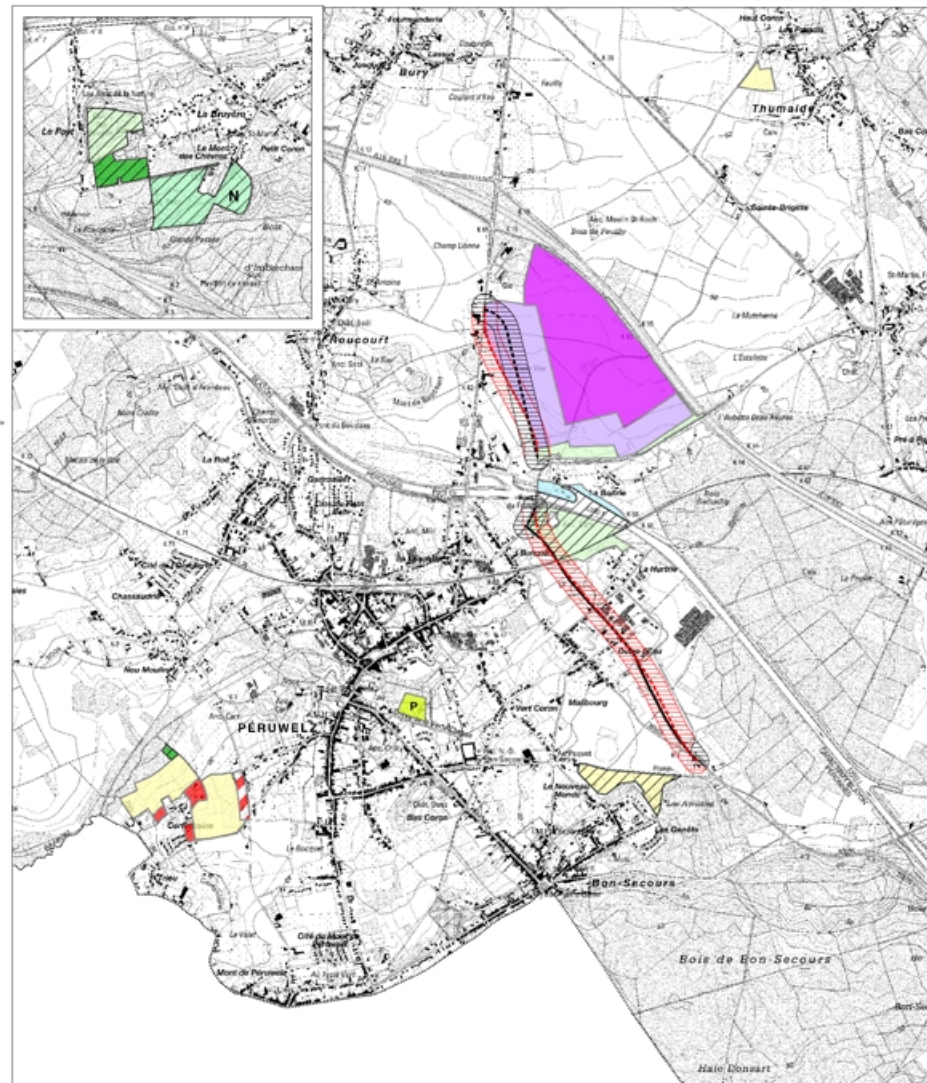

Vu pour être annexé à l'arrêté du

Le Ministre de l'Environnement,
de l'Aménagement du territoire
et de la Mobilité,

Le Ministre-Président,

P. HENRY

R. DEMOTTE

REVISION DU PLAN DE SECTEUR DE TOURNAI-LEUZE-PERUWELZ

en vue de l'inscription de zones d'activité économique sur le territoire des communes
de Péruwelz et Beloeil (Basècles)

© Infographie
Cellule du
Développement
Territorial

La carte originale est établie à l'échelle 1/10.000

0 500 1.000 2.000 3.000
Mètres