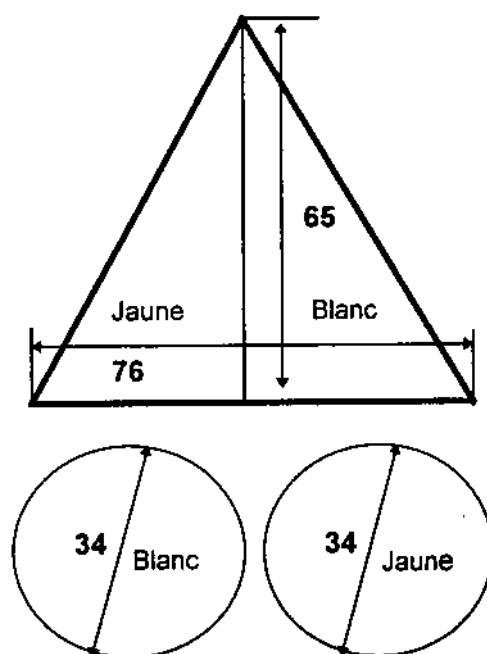

Annexe 1

Présentation du signe VTT-GTA

Le signe VTT-GTA est identifiable par un triangle jaune et blanc sur deux cercles, un jaune et un blanc.

Vu pour être annexé à l'arrêté ministériel du 9 septembre 1997 approuvant le signe VTT normalisé de la Maison de la Randonnée G.T.A.-Belgique.