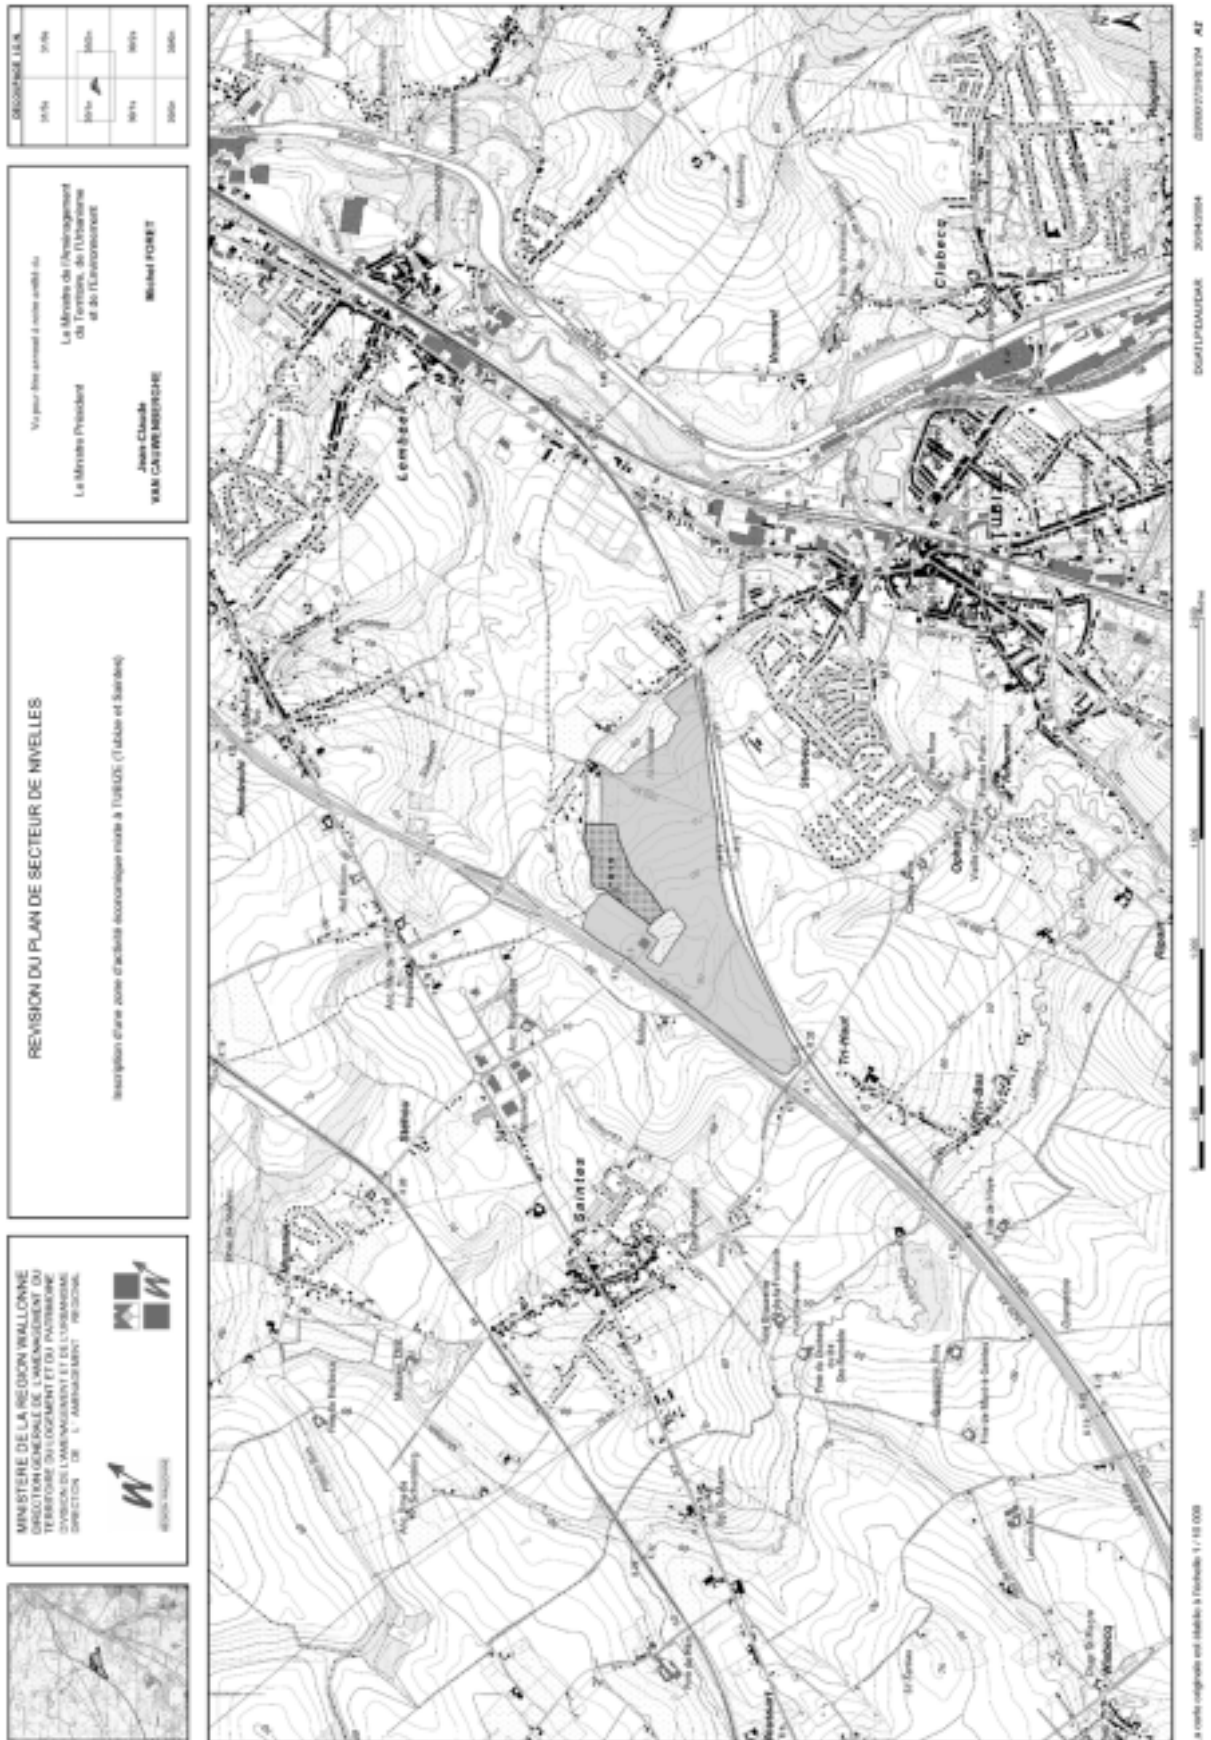

Carte constituant l'annexe de l'arrêté du Gouvernement wallon du 22 avril 2004 adoptant définitivement la révision du plan de secteur de Nivelles en vue de l'inscription d'une zone d'activité économique mixte sur le territoire de la commune de Tubize (Tubize et Saintes) (planche 39/1N) publié au *Moniteur belge* du 13 août 2004, pp. 60385 et suivante

ÉCHELLE 1:50 000	
100m	100m
200m	200m
300m	300m
400m	400m
500m	500m

Voir pour plus amples détails le site web de  
 Le Ministère de l'Environnement  
 et de l'Urbanisme  
 et de l'Énergie

Michel FOMBEY

Jean-Claude  
 VAN CAWWE MEIRSCHE

La carte originale est située à Nivelles 1 / 18 000