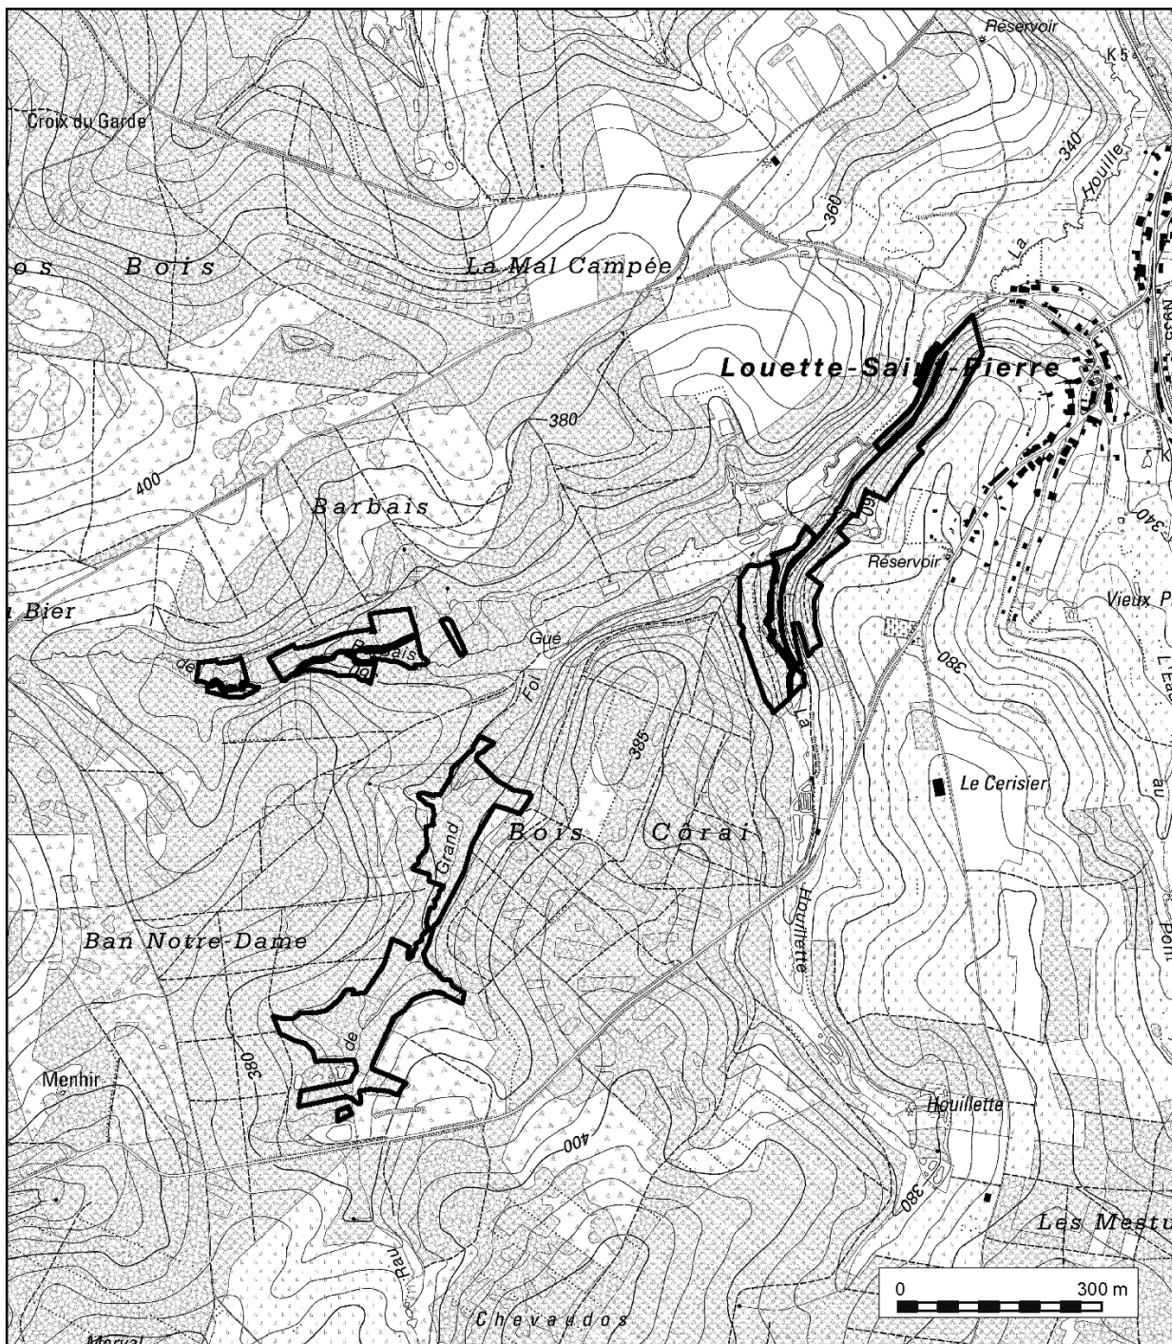

Réserve Naturelle Agréée "Le Ry de Bîves" à Gedinne

Vu pour être annexé à l'Arrêté du Gouvernement wallon du

Le Ministre-Président

RUDY DEMOTTE

Le Ministre

CARLO DI ANTONIO

SPW

Service public
de Wallonie

Carte IGN
63/4

© Institut géographique national - IGN

Vu pour être annexé à l'arrêté du Gouvernement wallon du 10 janvier 2013.

Le Ministre-Président,
R. DEMOTTE

Le Ministre des Travaux publics, de l'Agriculture, de la Ruralité, de la Nature, de la Forêt et du Patrimoine,
C. DI ANTONIO