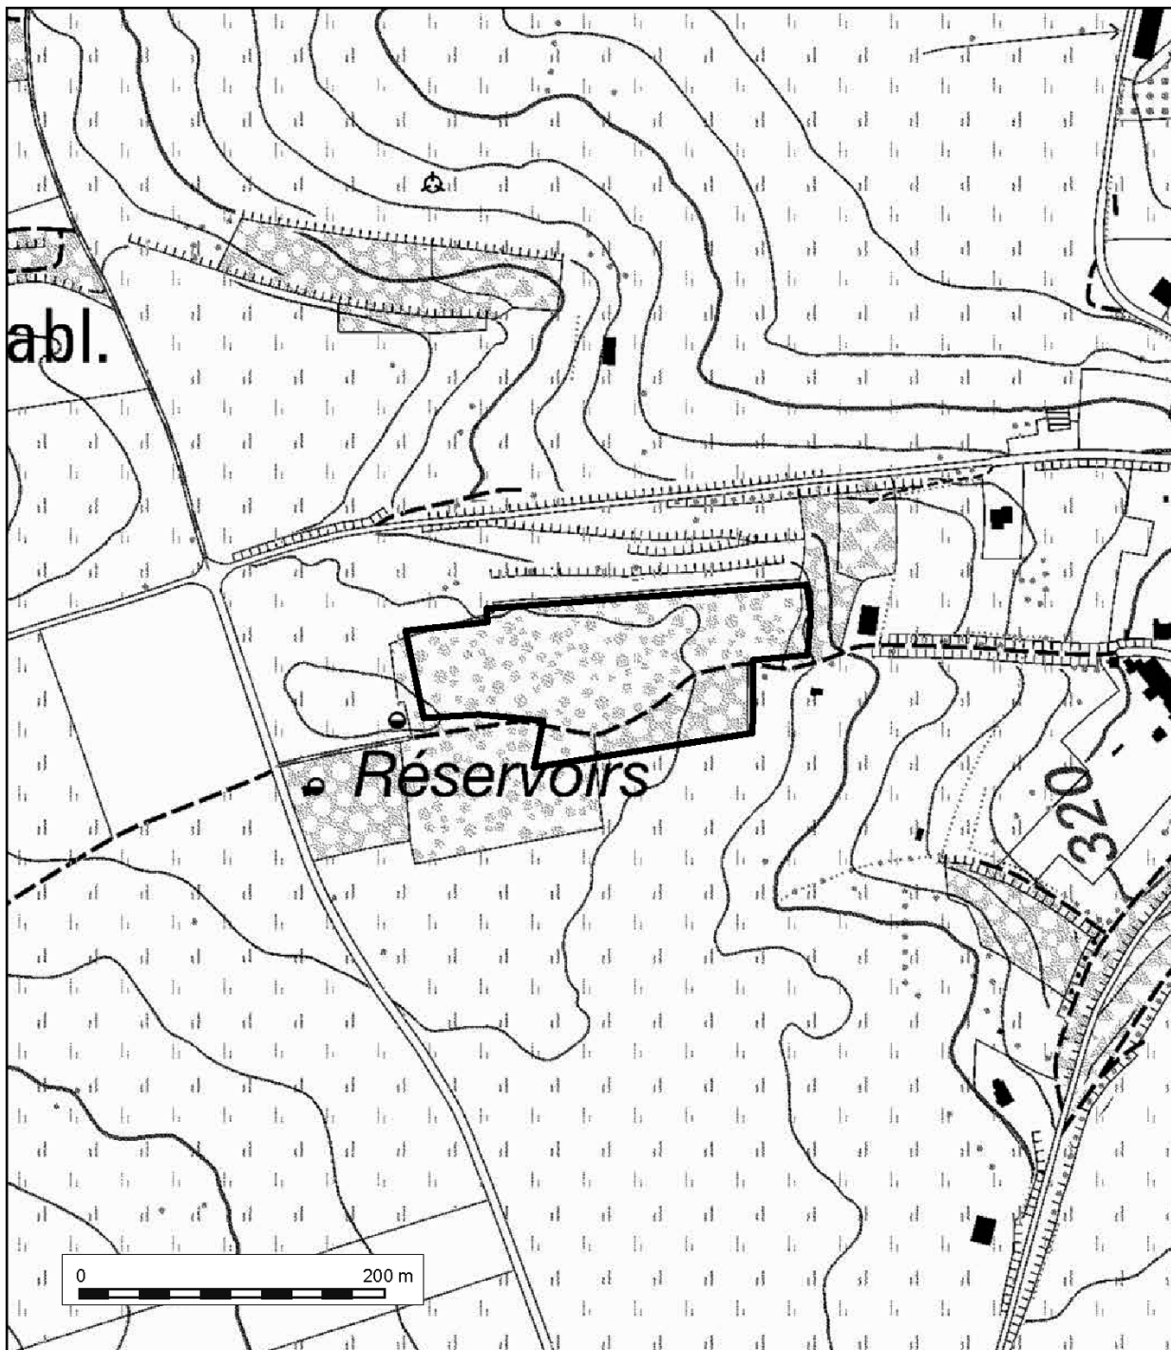

## Réserve Naturelle Domaniale « La Ficherulle » à Fontenoille (Florenville)

Vu pour être annexé à l'Arrêté du Gouvernement wallon du .....

Le Ministre-Président

Le Ministre

RUDY DEMOTTE

CARLO DI ANTONIO

SPW