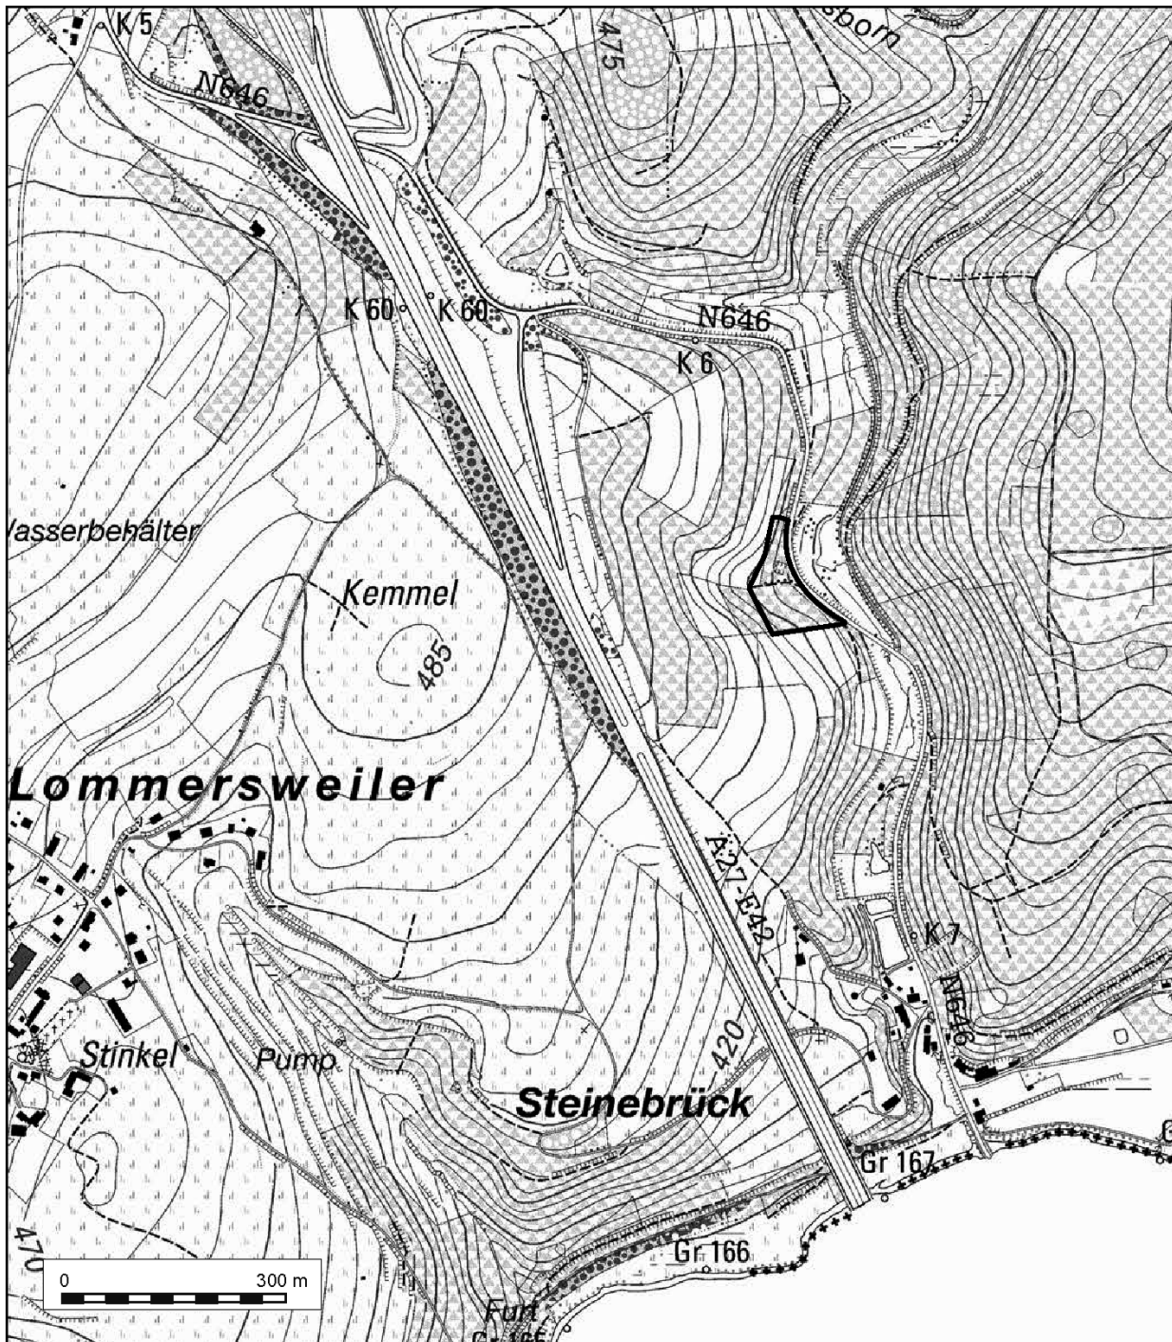

**Réserve Naturelle Domaniale**  
**“ L'Ardoisière de Steinebrück ” à Lommersweiler (Saint-Vith)**

Vu pour être annexé à l'Arrêté du Gouvernement wallon du .....

Le Ministre-Président

Le Ministre

RUDY DEMOTTE

CARLO DI ANTONIO

Service public  
de Wallonie

Carte IGN  
56/7

© Institut géographique national - IGN

Vu pour être annexé à l'arrêté du Gouvernement wallon du 10 janvier 2013.

Le Ministre-Président,  
R. DEMOTTE