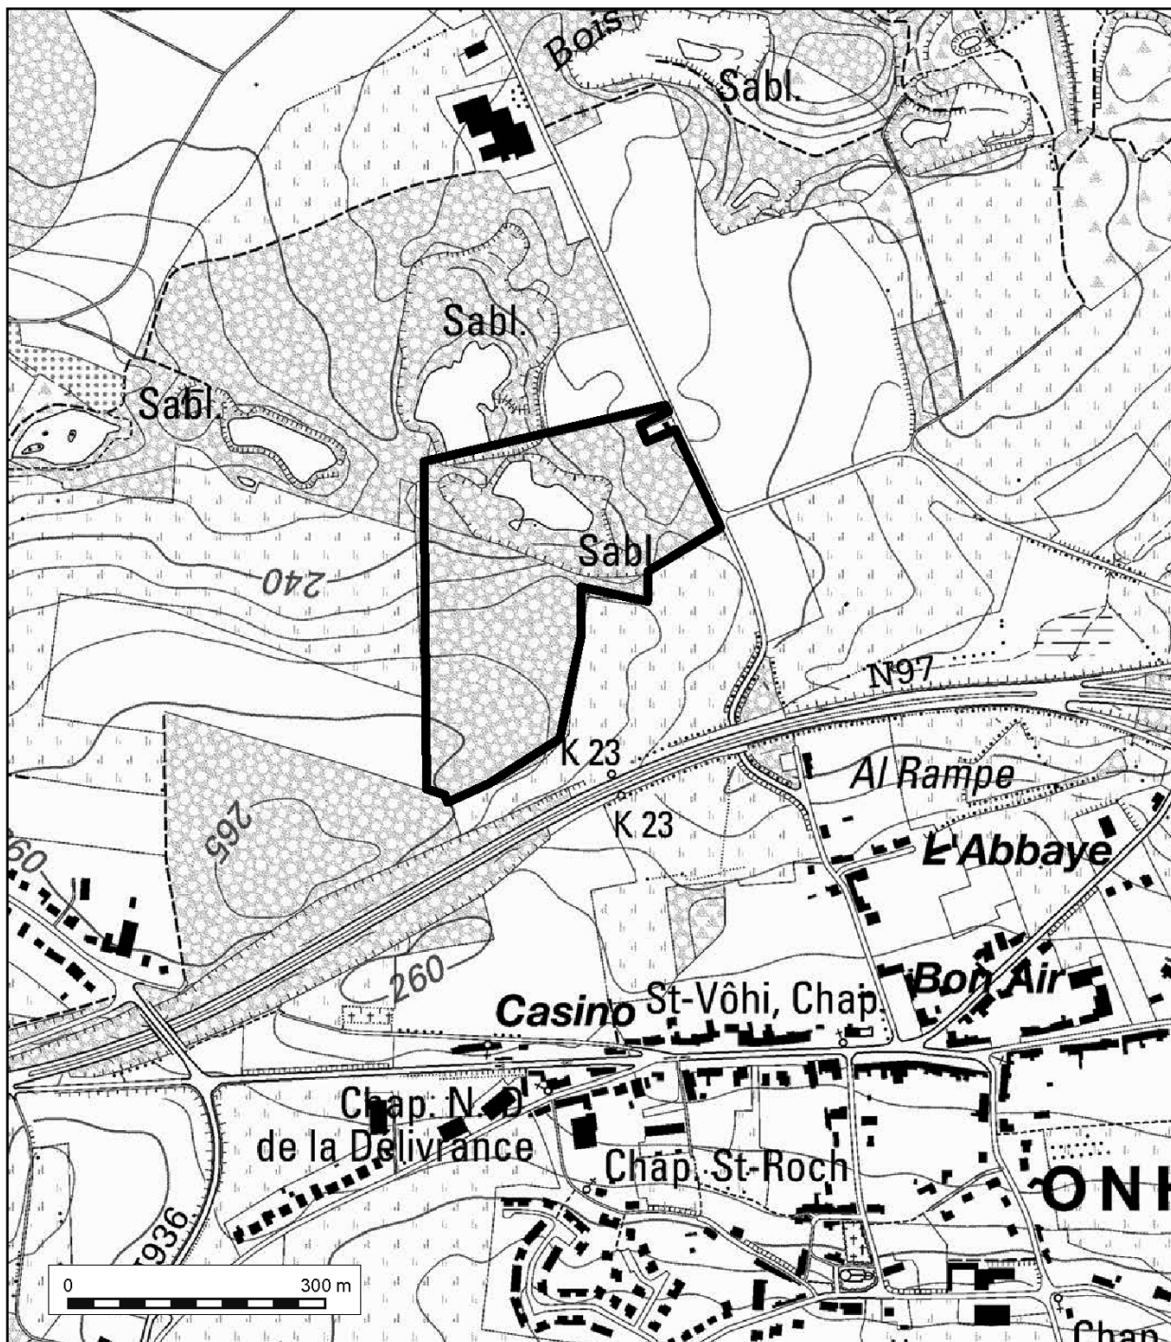

## Réserve Naturelle Domaniale " La Sablière de Ninveau " à Onhaye

Vu pour être annexé à l'Arrêté du Gouvernement wallon du .....

Le Ministre-Président

Le Ministre

RUDY DEMOTTE

CARLO DI ANTONIO

**SPW**  
Service public  
de Wallonie

Carte IGN  
53/7 N

© Institut géographique national - IGN

Vu pour être annexé à l'arrêté du Gouvernement wallon du 10 janvier 2013.

Le Ministre-Président,  
R. DEMOTTE

Le Ministre des Travaux publics, de l'Agriculture, de la Ruralité, de la Nature, de la Forêt et du Patrimoine,  
C. DI ANTONIO