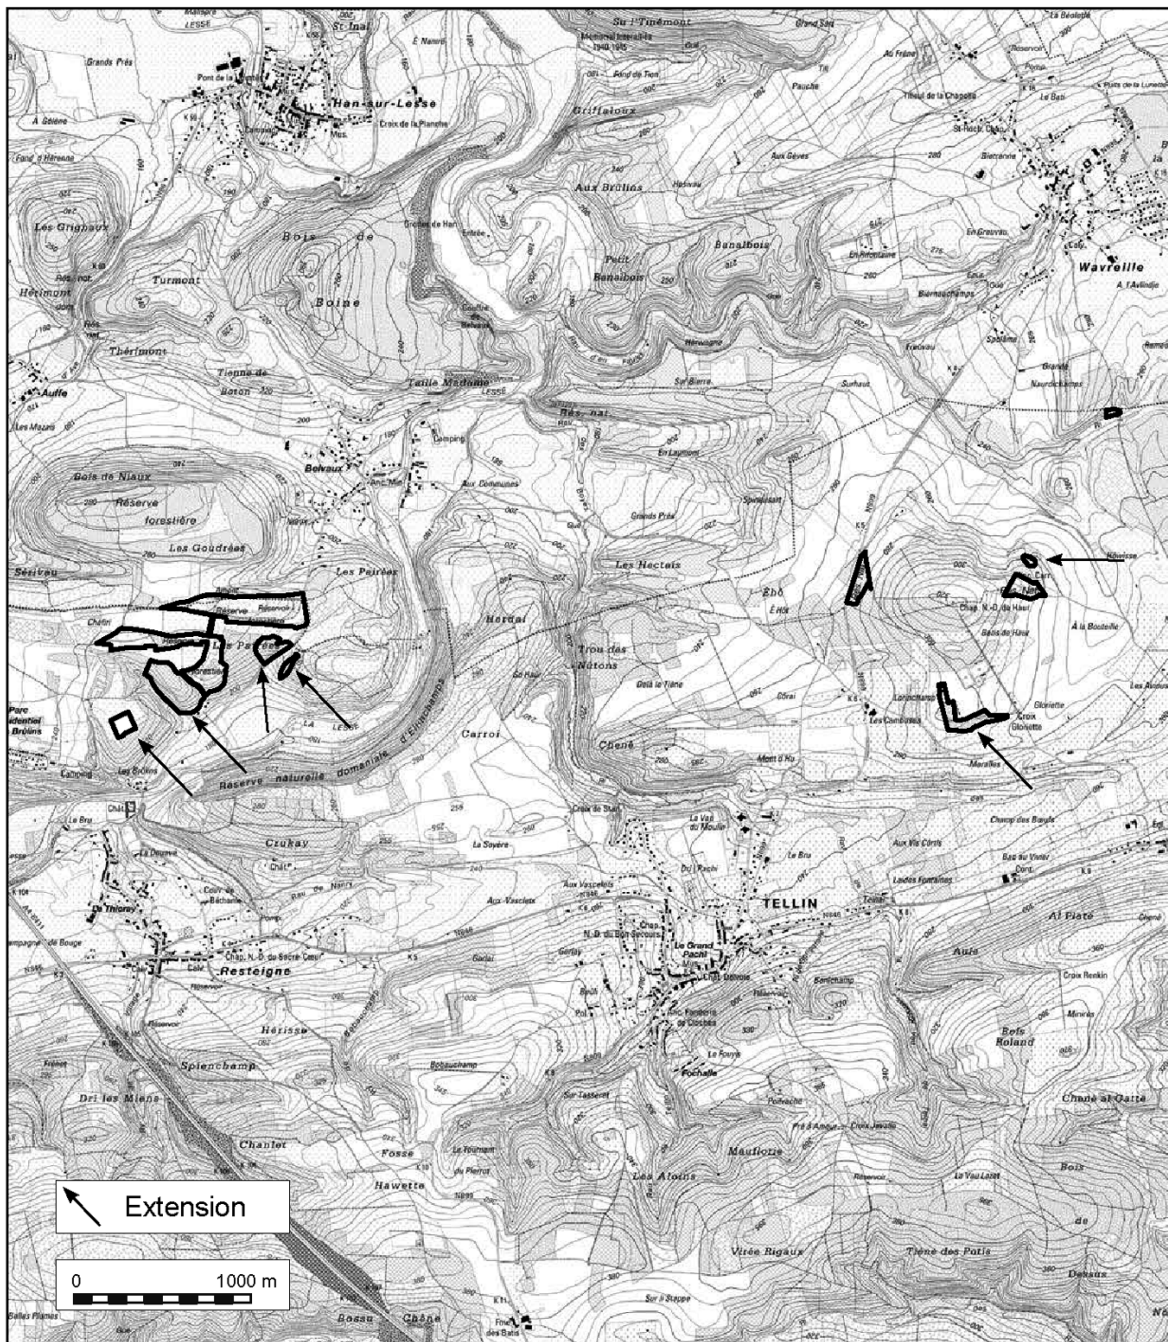

Extension de la Réserve Naturelle Domaniale " Lesse et Lomme " à Bure et Resteigne (Tellin)

Vu pour être annexé à l'Arrêté du Gouvernement wallon du

Le Ministre-Président

RUDY DEMOTTE

Le Ministre

CARLO DI ANTONIO

Carte IGN
59/3, 59/6, 59/7

© Institut géographique national - IGN

Vu pour être annexé à l'arrêté du Gouvernement wallon du 10 janvier 2013.

Le Ministre-Président,
R. DEMOTTE

Le Ministre des Travaux publics, de l'Agriculture, de la Ruralité, de la Nature, de la Forêt et du Patrimoine,
C. DI ANTONIO