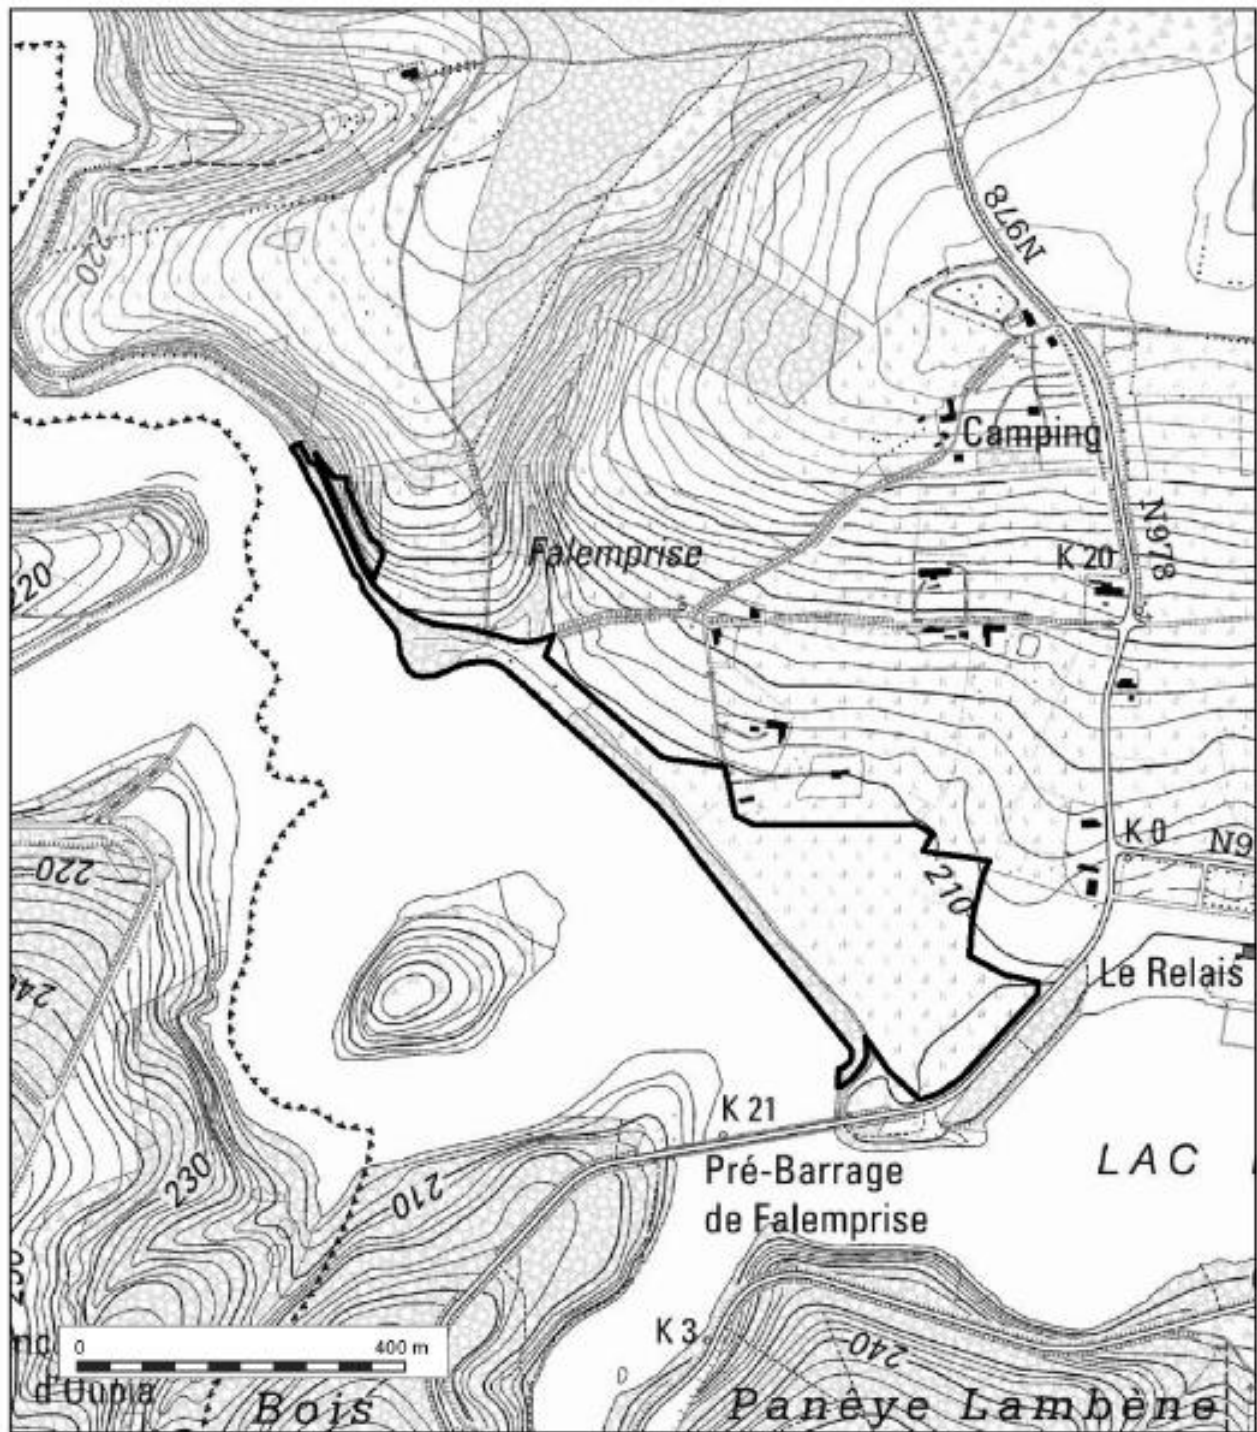

**Réserve Naturelle Domaniale
" Le Pré de Falemprise " à Silenrieux (Cerfontaine)**

Vu pour être annexé à l'Arrêté du Gouvernement wallon du

Le Ministre-Président

Le Ministre

RUDY DEMOTTE

CARLO DI ANTONIO

SPW