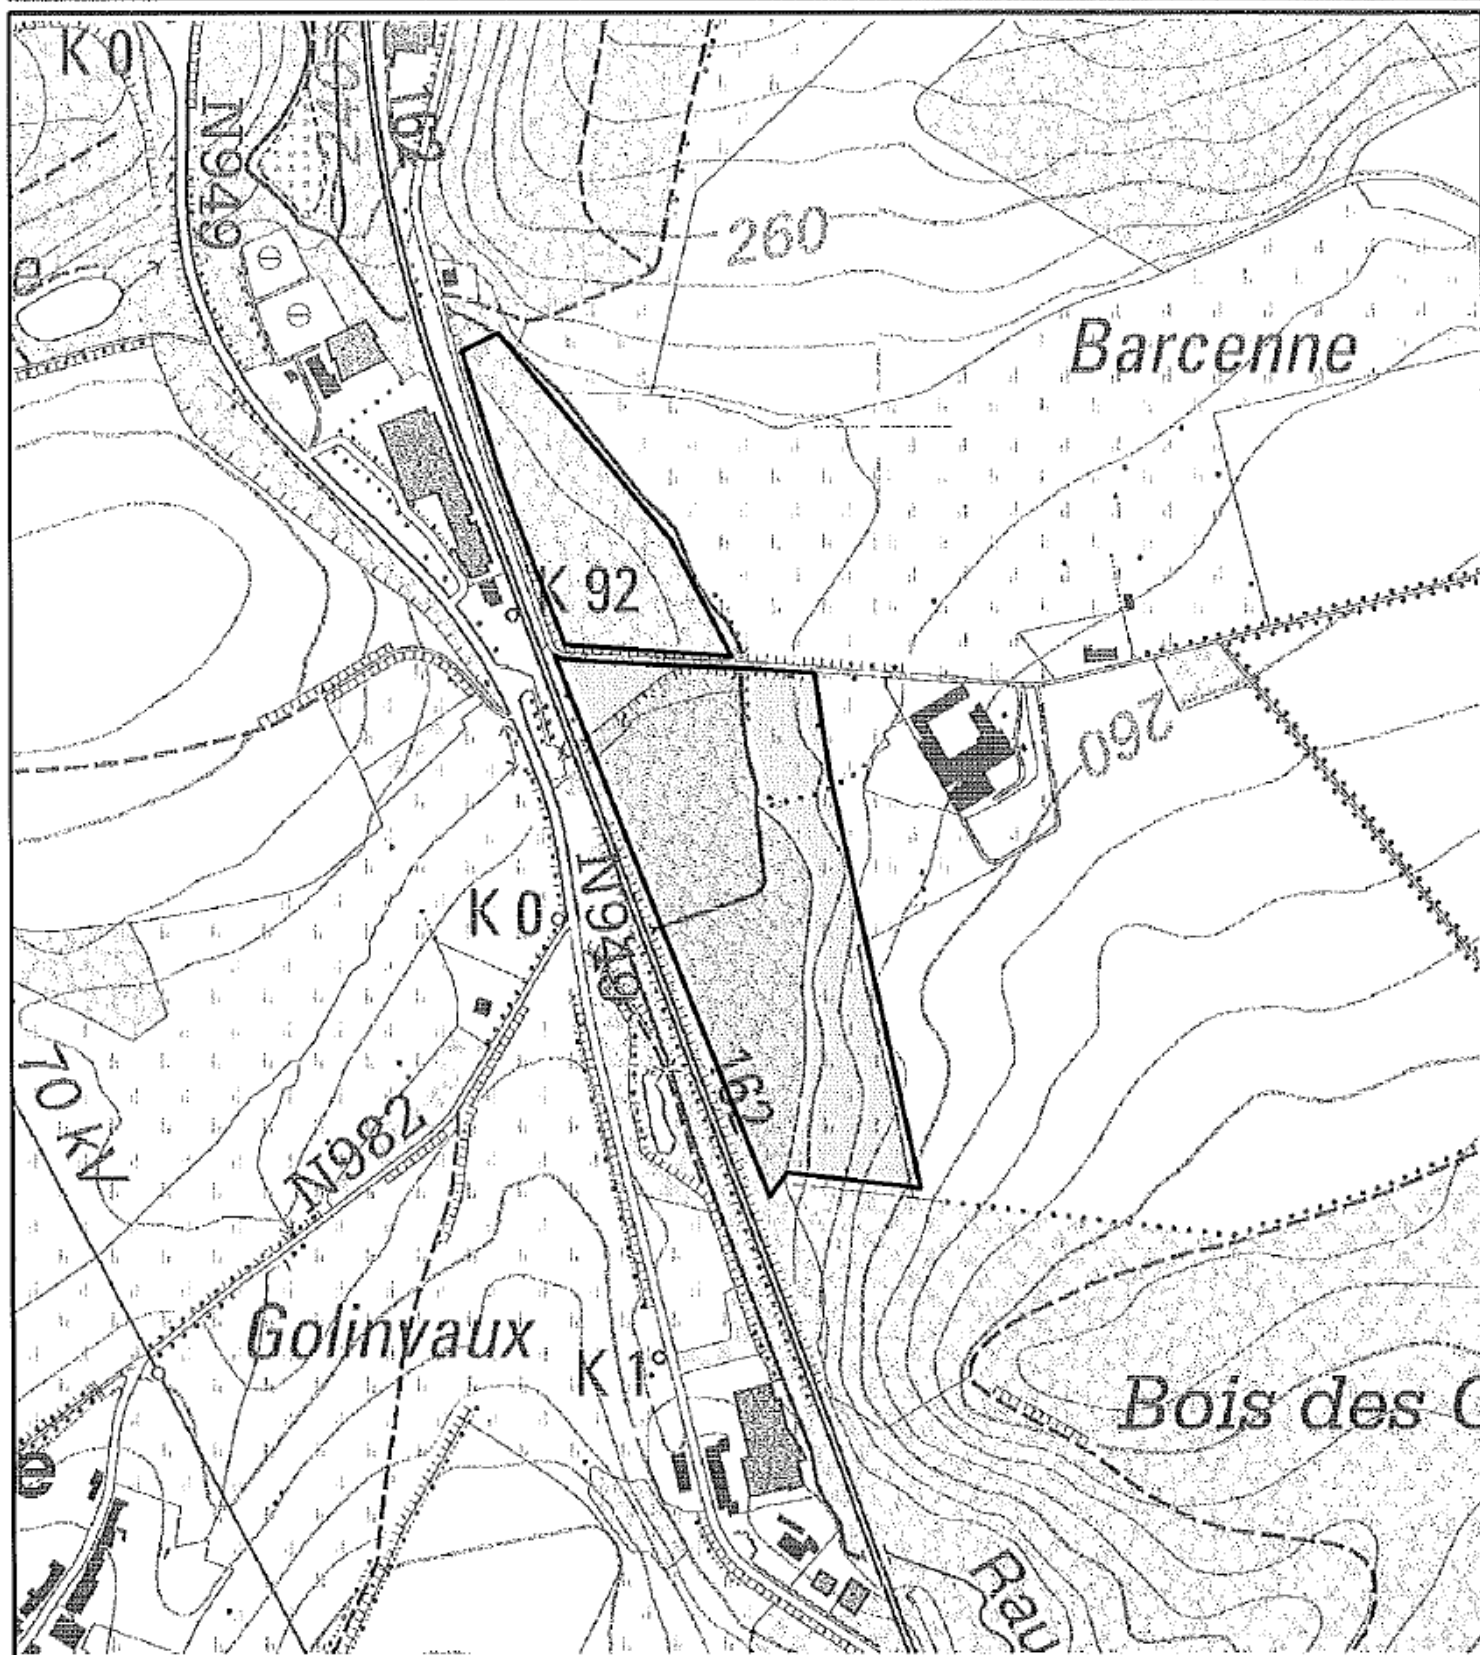

Réserve Naturelle Domaniale "Le Pachis des Chevaux"
à Ciney (Ciney)

Vu pour être annexé à l'Arrêté du Gouvernement wallon
Le Ministre-Président du Le Ministre

R. DEMOTTE

C. DI ANTONIO

Echelle 1/5000

Carte(s) I.G.N.:
545n

(c) Institut Géographique National - IGN

SPW
Service public
de Wallonie

CM 25-03-2014