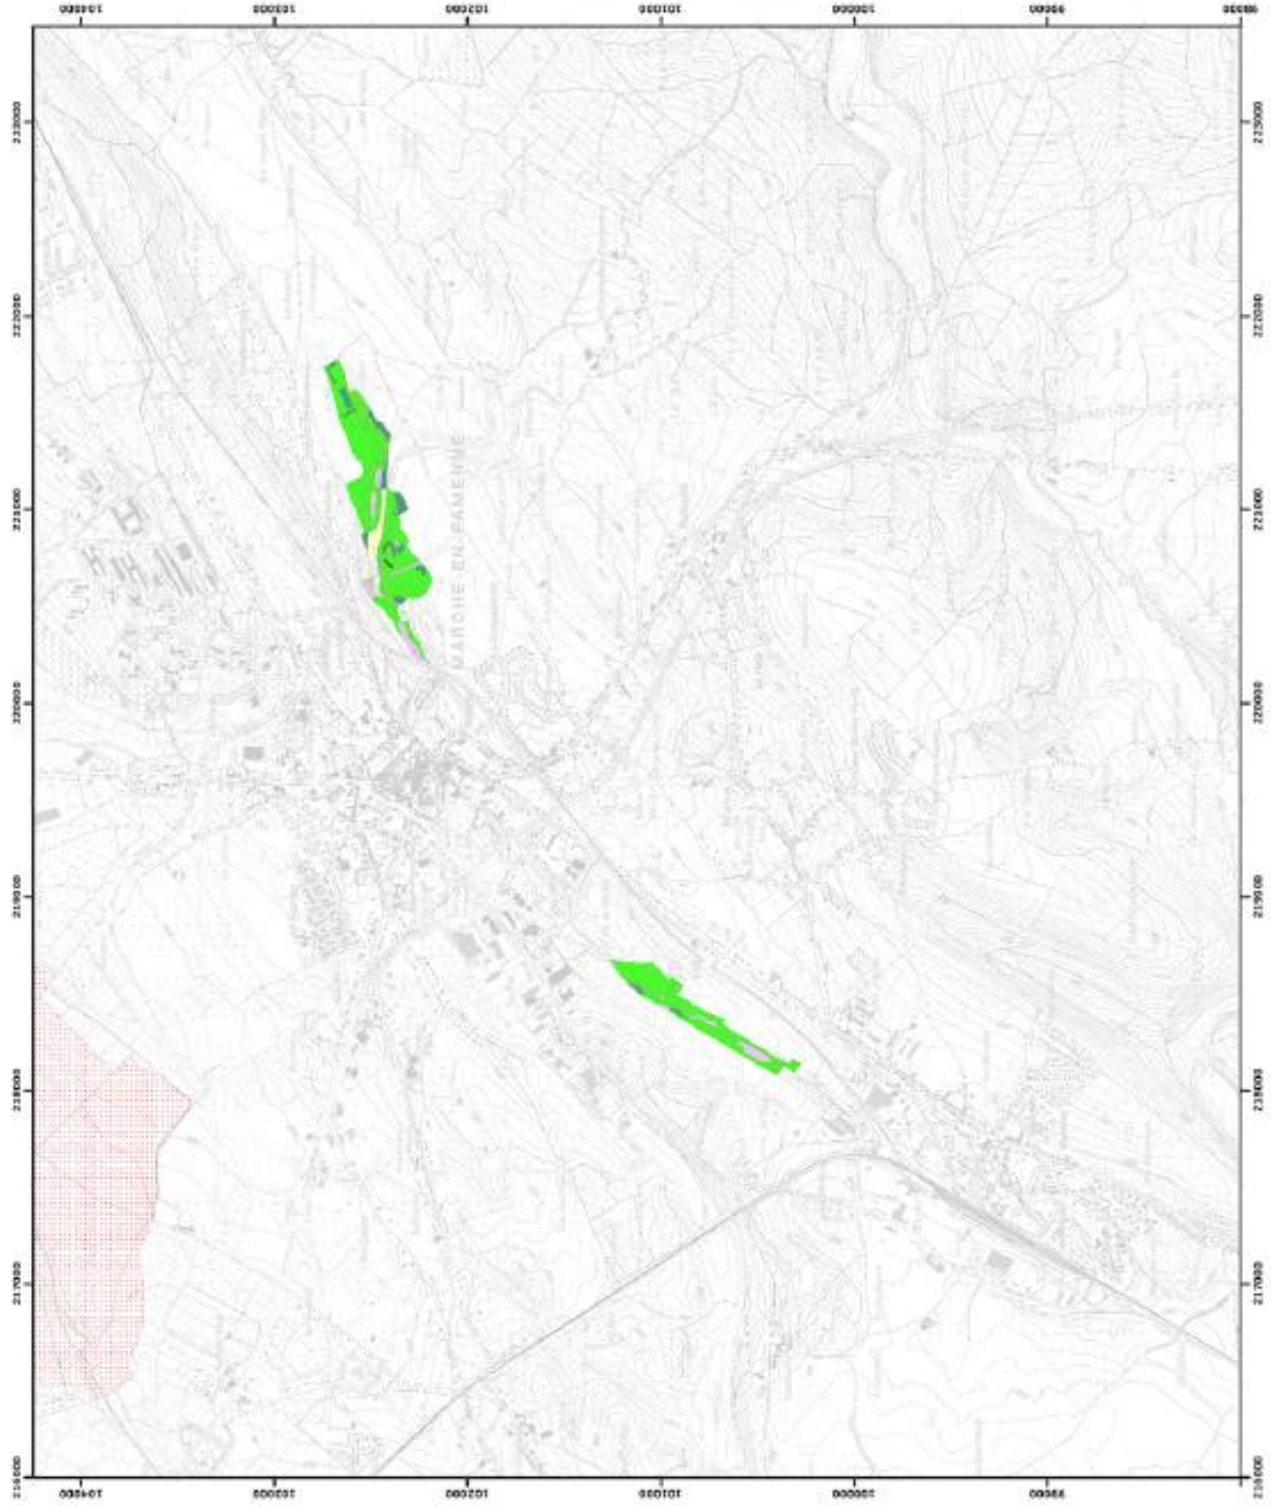

- Légende**
- Périmètres des sites
 - Périmètre du site BE34021
 - Périmètres des autres sites

0 250 500 mètre

© SPW-Walloon, Fond de plan © IGN - Bruxelles

Le Ministre-Président

Rudy DEMOTTE

Le Ministre des Travaux publics, de l'Agriculture, de la Ruralité, de la Nature, de la Forêt et du Patrimoine

15, rue de la Woluwe, 1200 Bruxelles

Tel. +32 (0)2 509 11 00 - Fax +32 (0)2 509 31 53 32

<http://www.wallonie.be> - <http://www.spw.wallonie.be>

Légende

Unités de gestion de base

- UI 1 (forêts aspiétoises)
- UI 2 (forêts de la vallée de la Sambre)
- UI 3 (forêts de la vallée de la Sambre)
- UI 4 (forêts de la vallée de la Sambre)
- UI 5 (forêts de la vallée de la Sambre)
- UI 6 (forêts de la vallée de la Sambre)
- UI 7 (forêts de la vallée de la Sambre)
- UI 8 (forêts de la vallée de la Sambre)
- UI 9 (forêts de la vallée de la Sambre)
- UI 10 (forêts de la vallée de la Sambre)
- UI 11 (forêts de la vallée de la Sambre)
- UI 12 (forêts de la vallée de la Sambre)