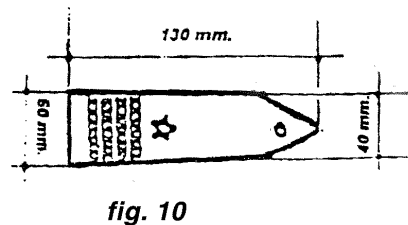

F. DENTIFICATION DES FONCTIONS

CODE D'IDENTIFICATION	DENOMINATION DE LA FONCTION	SIGNE DISTINCTIF DE LA FONCTION
DFE-A4-5	Directeur d'aéroport	4 galons dorés de 13 mm. 1 étoile dorée de 18 mm.
DFS3-A5-1	Commandant d'aéroport	3 galons dorés de 13 mm. 1 galon doré de 6 mm. 1 étoile dorée de 18 mm.
DFS3-A6-1	Commandant-adjoint d'aéroport	3 galons dorés de 13 mm. 1 étoile dorée de 18 mm.
DFS3-B1-1	Premier chef d'inspection aéroportuaire	2 galons dorés de 13 mm. 1 galon doré de 06 mm.
DFS3-B2-1	Chef d'inspection aéroportuaire principal	2 galons dorés de 13 mm.
DFS3-B3-1	Chef d'inspection aéroportuaire	
DFS3-C1-1	Premier inspecteur d'aéroport	1 galon doré de 13 mm. 1 galon doré de 6 mm.
DFS3-C2-1	Inspecteur principal d'aéroport	1 galon doré de 13 mm.
DFS3-C3-1	Inspecteur d'aéroport	
DFS3-D1-2	Premier surveillant d'aéroport	1 galon argenté de 13 mm. 1 galon argenté de 6 mm.
DFS3-D2-2	Surveillant principal d'aéroport	1 galon argenté de 13 mm.
DFS3-D3-2	Surveillant d'aéroport	
DFS3-C2-2	Inspecteur principal du transport	-
DFS3-D3-1	Surveillant du transport	-