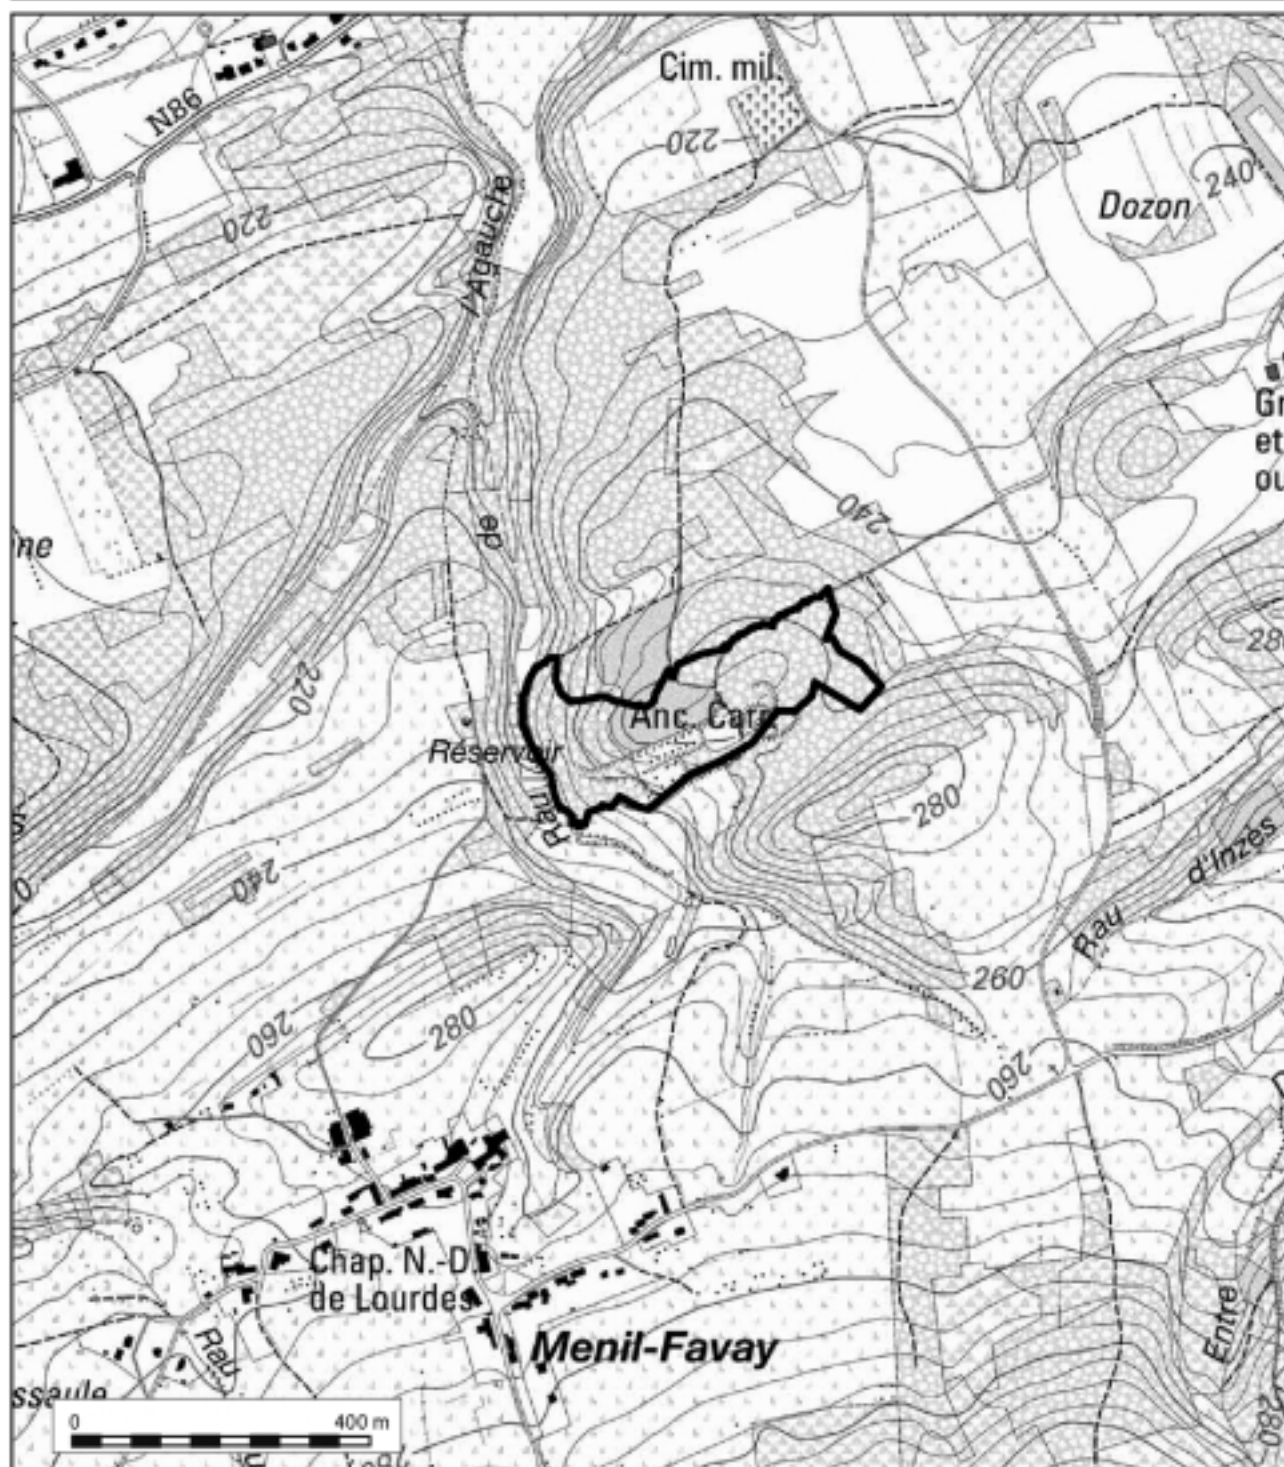

Réserve Naturelle Domaniale " La Carrière de l'Alouette " à Hotton

Vu pour être annexé à l'Arrêté du Gouvernement wallon du 10 octobre 2013.

Le Ministre-Président
RUDY DEMOTTE

Le Ministre
CARLO DI ANTONIO

SPW
Service public
de Wallonie

Carte IGN
55/8