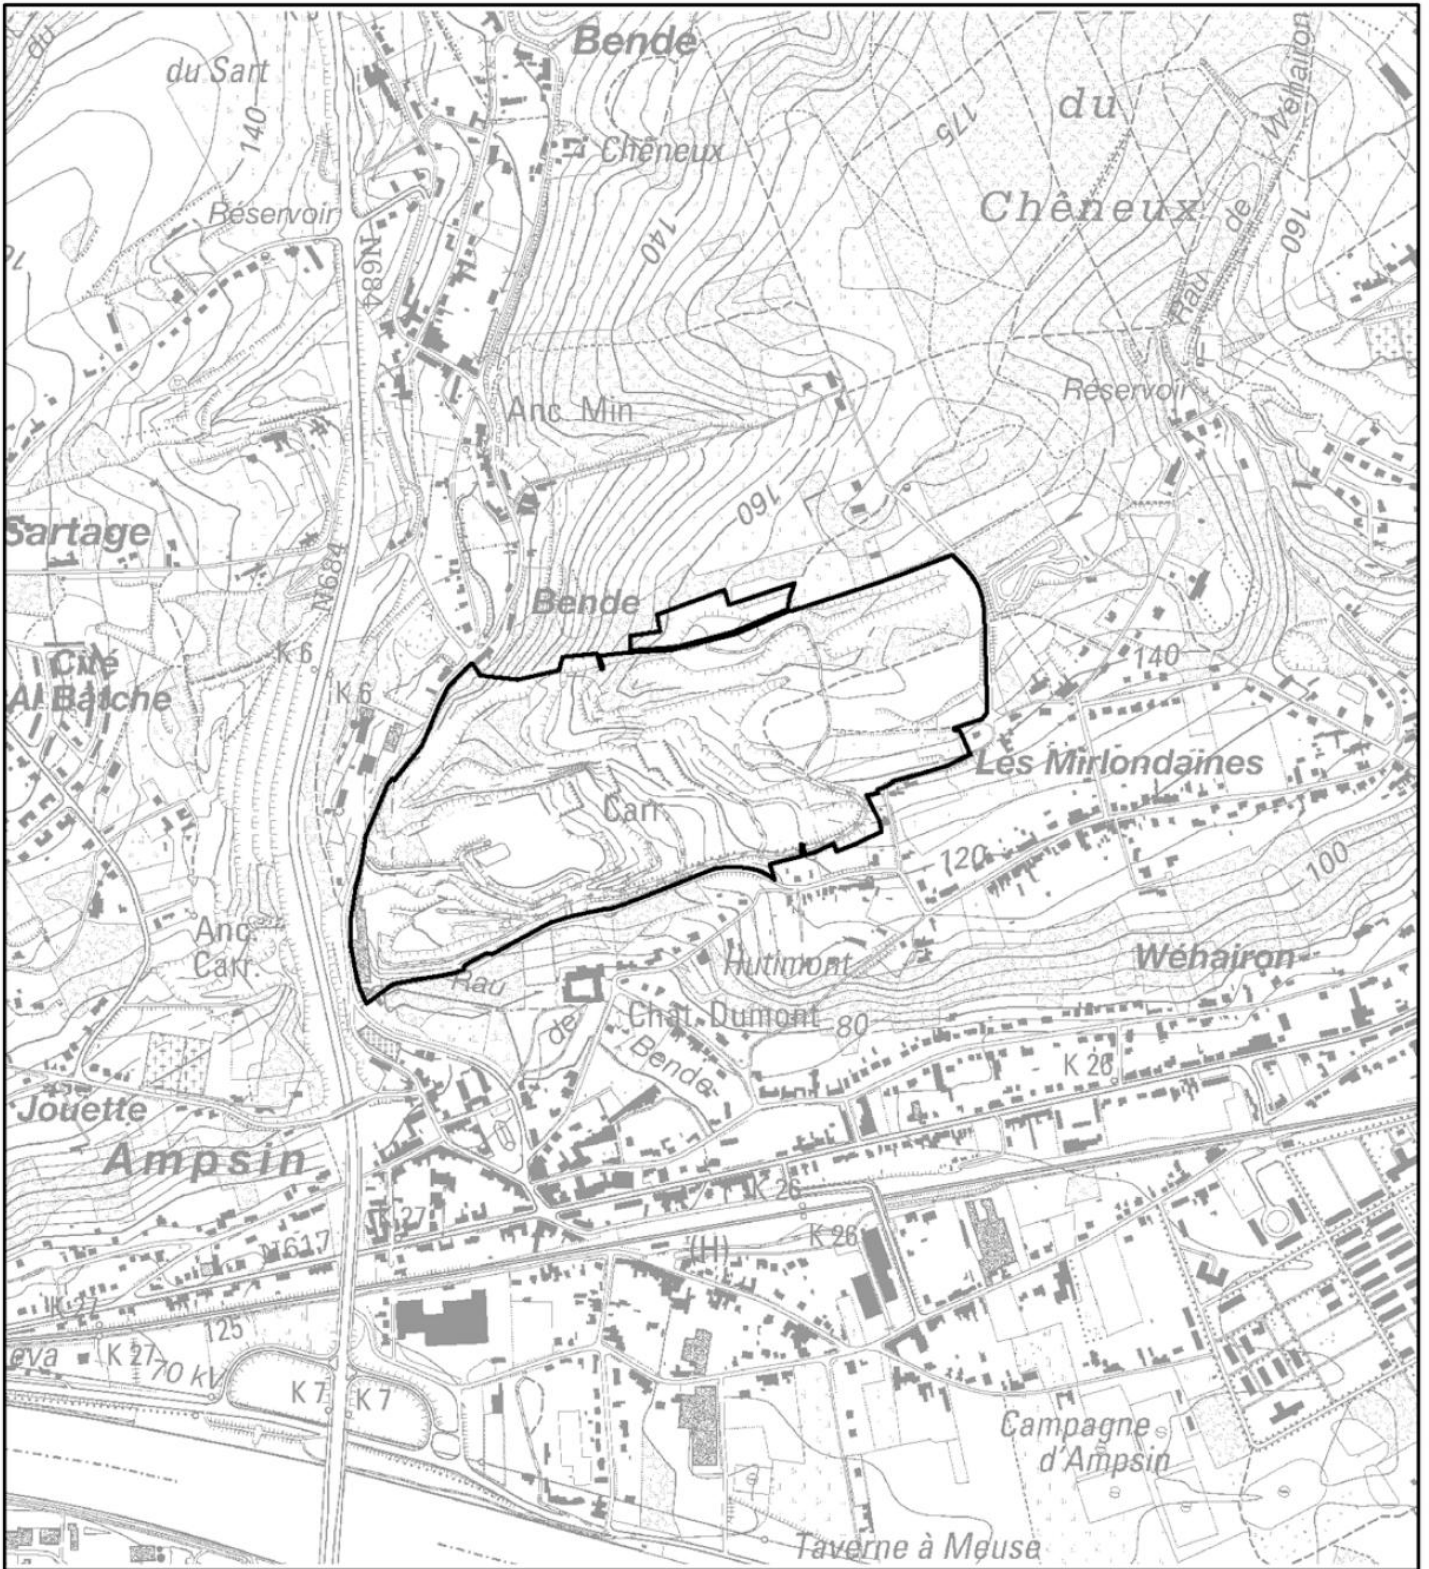

Réserve naturelle domaniale  
'La Carrière d'Ampsin'  
à Ampsin (Amay)

Vu pour être annexé à l'Arrêté du Gouvernement wallon  
Le Ministre-Président du ..... Le Ministre  
P. MAGNETTE R. COLLIN

 Echelle 1/10000  
 Carte(s) I.G.N.:  
 48/3 N  
(c) Institut Géographique National - IGN