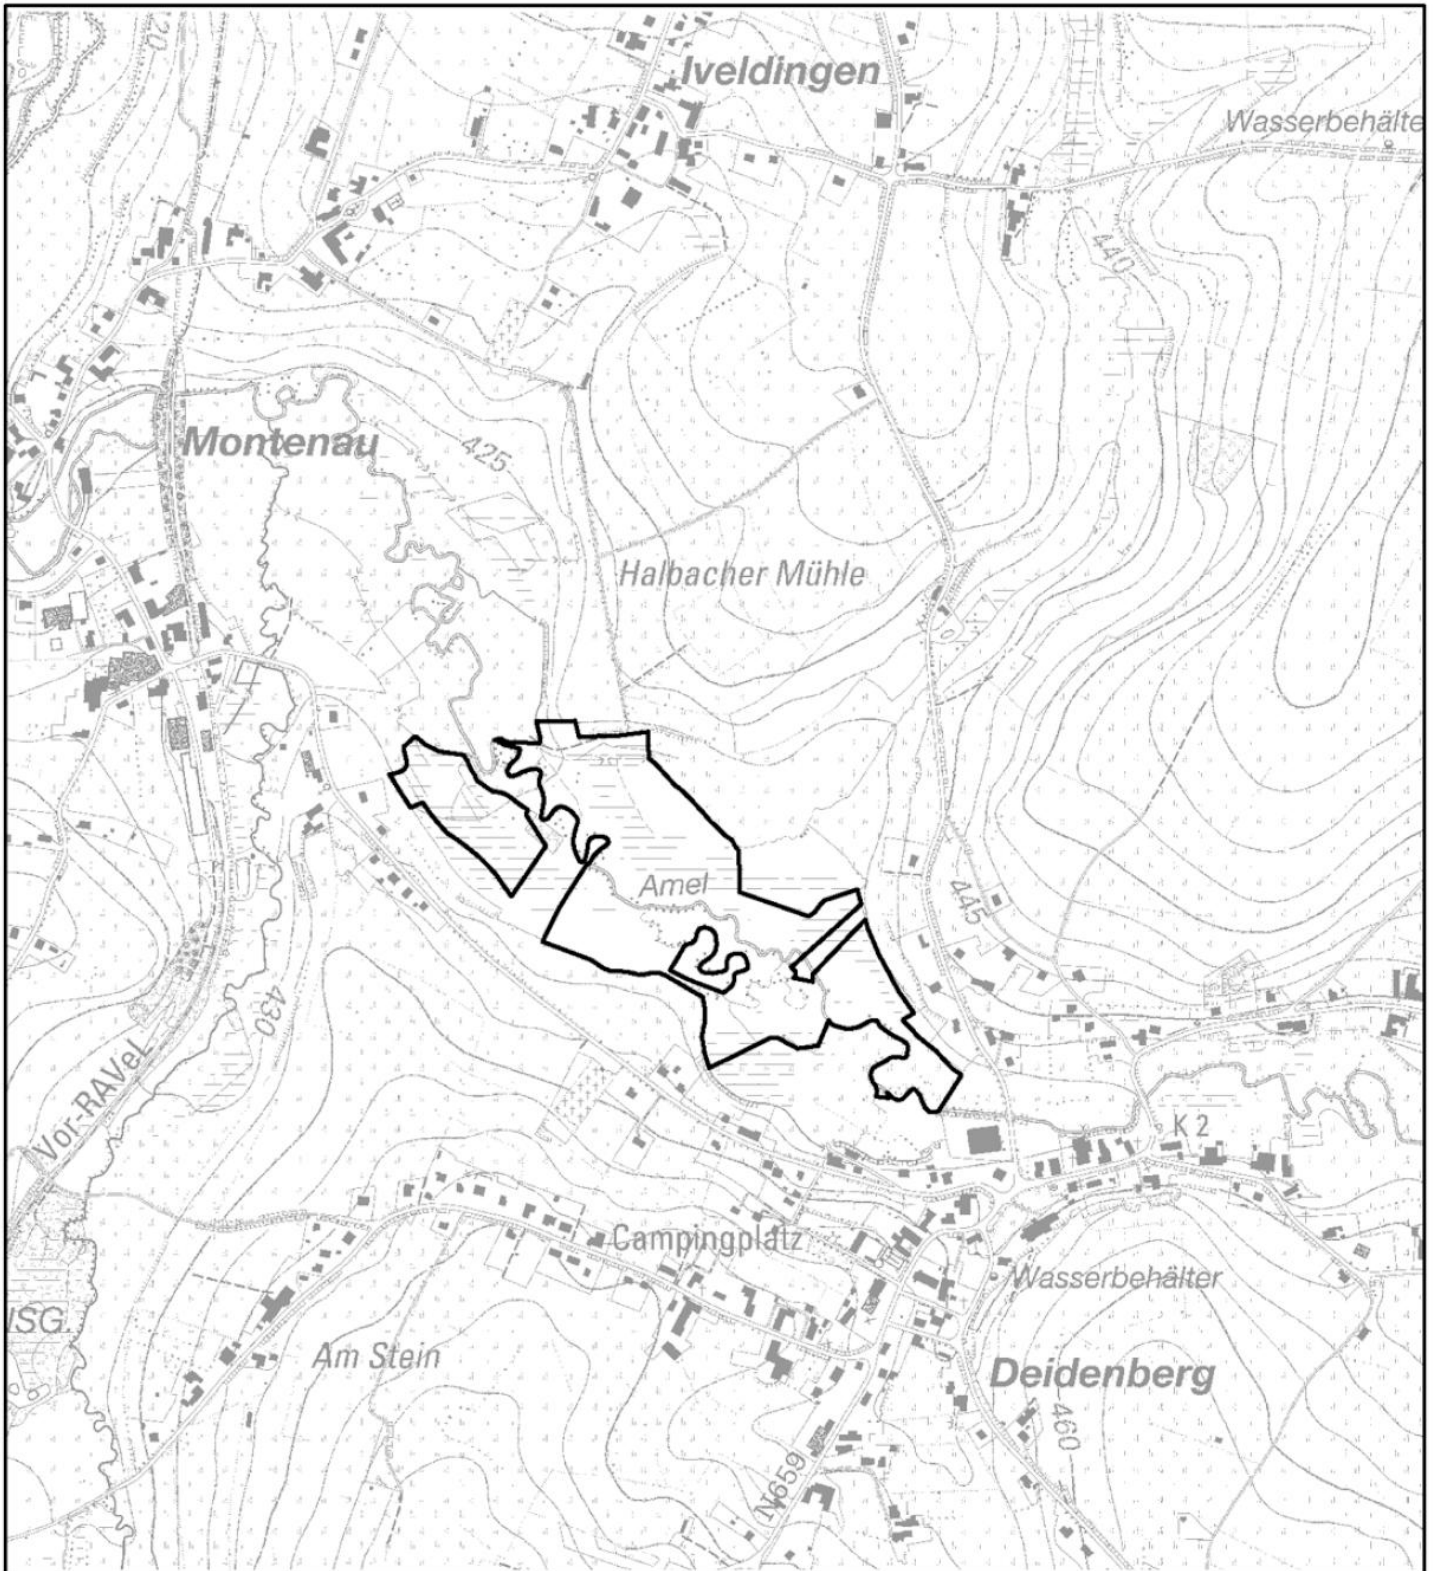

Réserve naturelle domaniale
'Deidenberg-Iveldingen'
à Deidenberg, Iveldingen et Monteneau (Amblève)

Vu pour être annexé à l'Arrêté du Gouvernement wallon

Le Ministre-Président du Le Ministre

P. MAGNETTE

R. COLLIN

Echelle 1/10000

Carte(s) I.G.N.:
56/3 N

(c) Institut Géographique National - IGN

Service public
de Wallonie

CD 06-10-2014