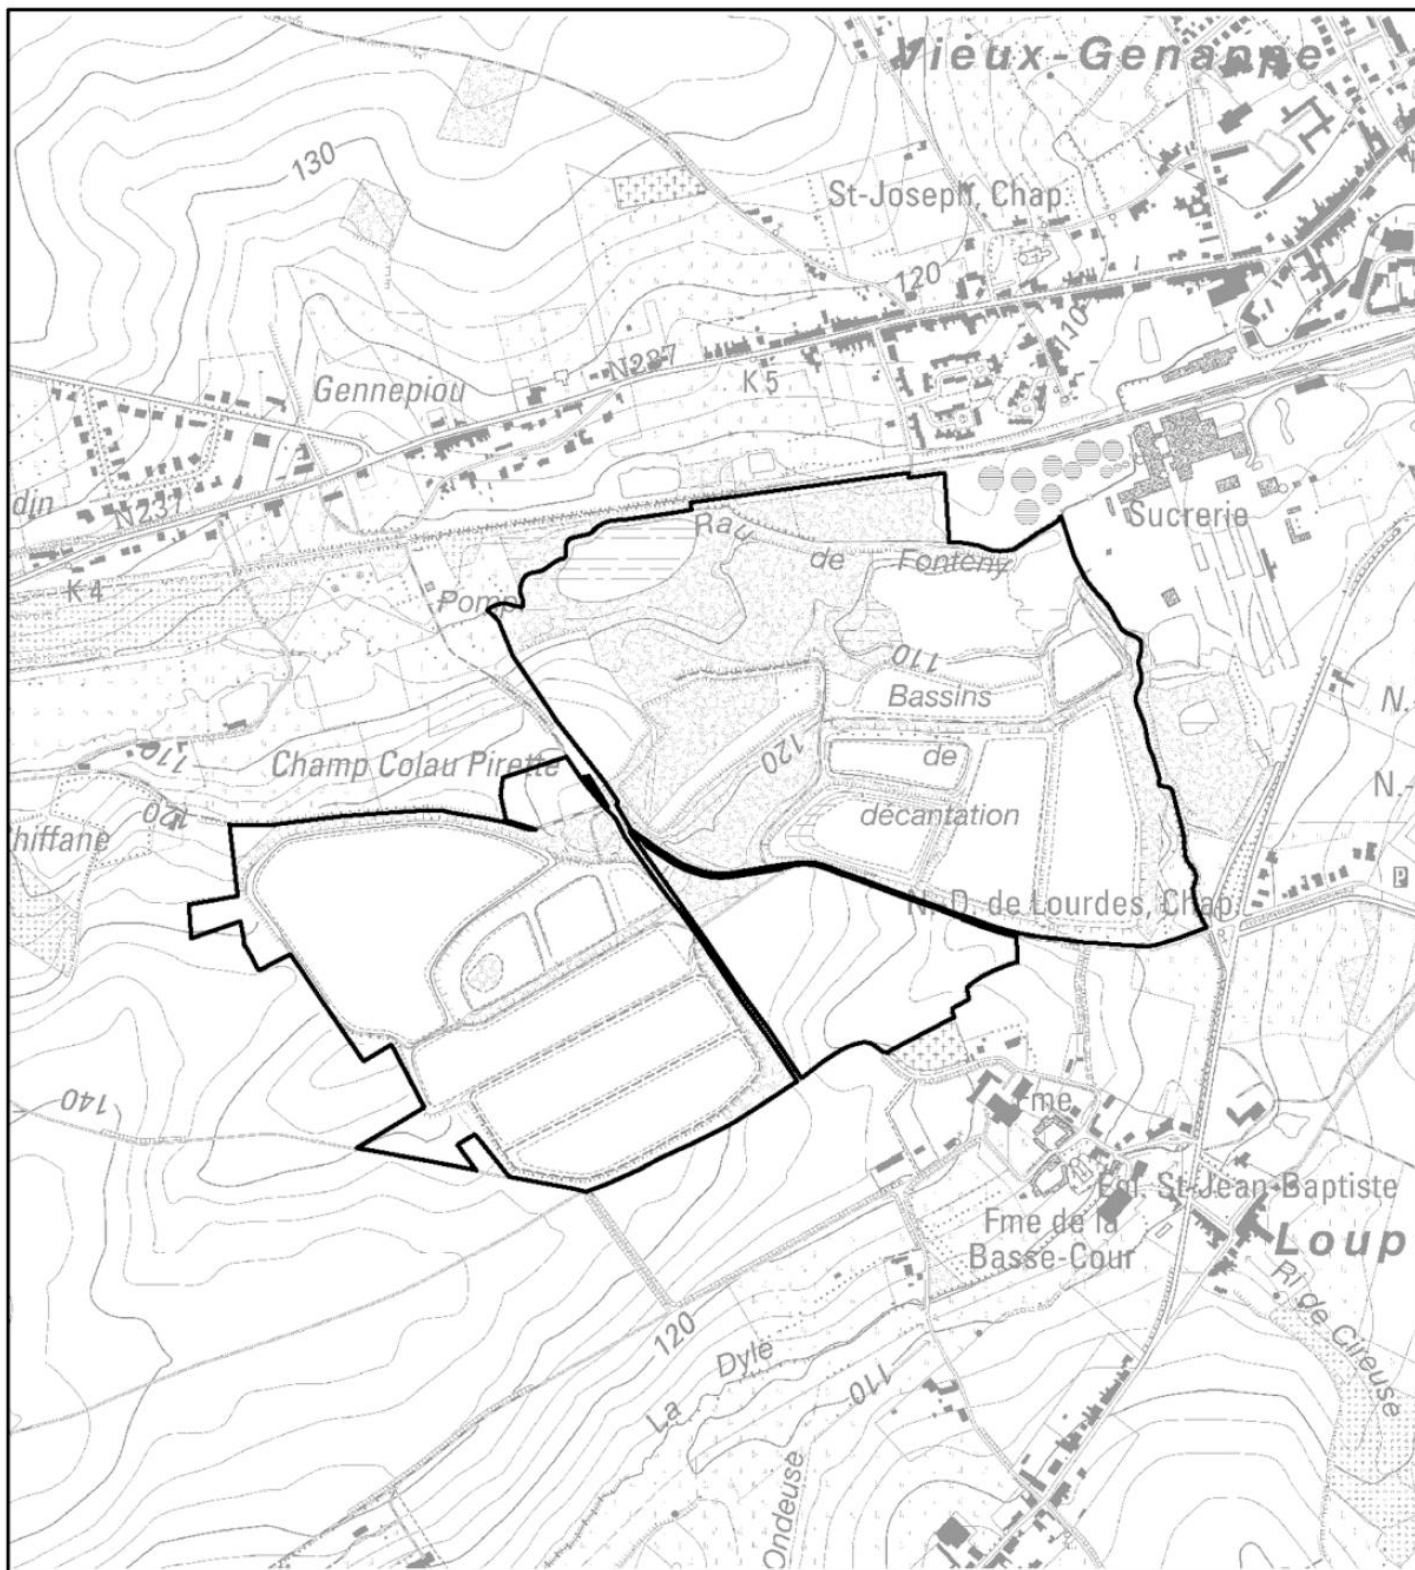

Réserve naturelle domaniale
 'Les Décanteurs de la Sucrierie de Genappe'
 à Genappe, Loupoigne et Vieux-Genappe (Genappe)

Vu pour être annexé à l'Arrêté du Gouvernement wallon
 Le Ministre-Président du Le Ministre
 P. MAGNETTE R. COLLIN

Echelle 1/10000

Carte(s) I.G.N.:
 39/8 N

(c) Institut Géographique National - IGN

Service public
 de Wallonie

CD 06-10-2014