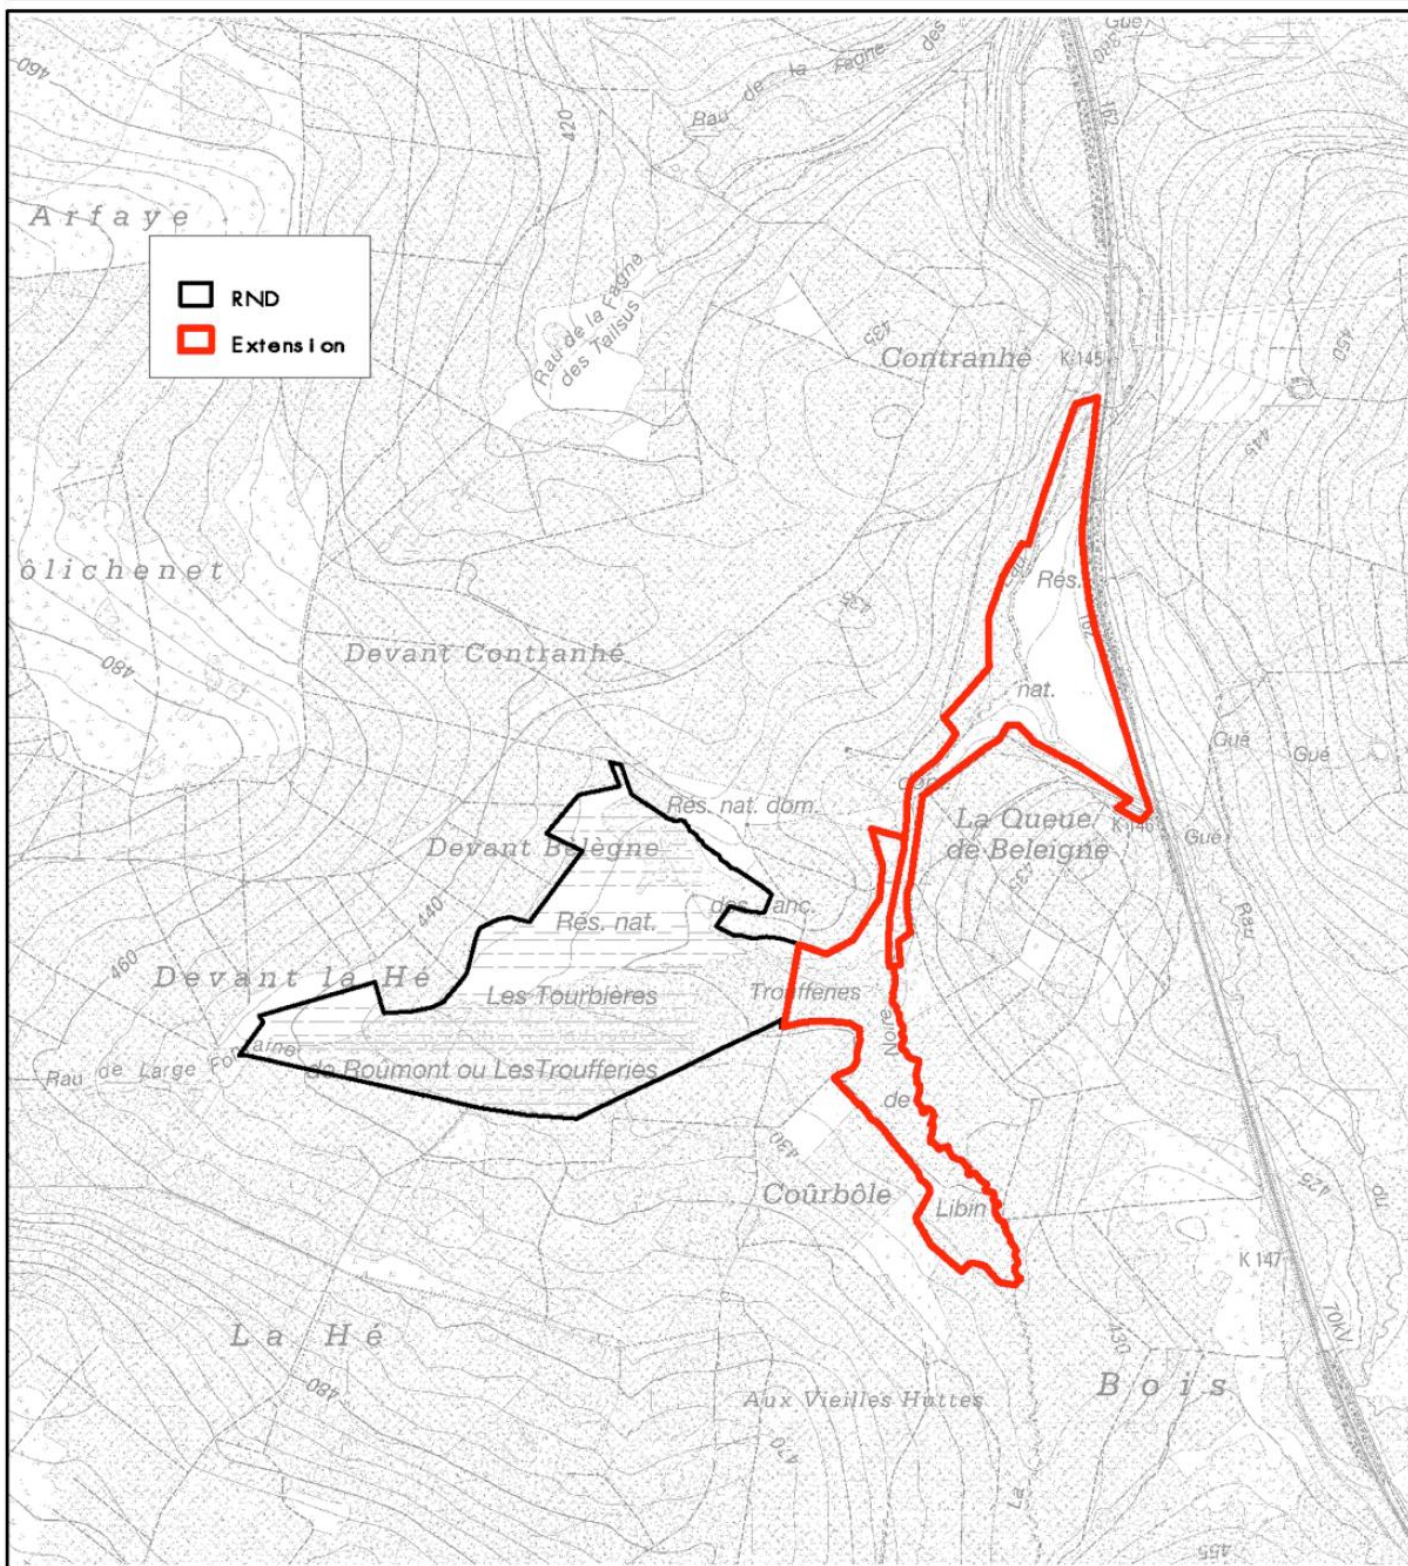

# Réserve naturelle domaniale 'Troufferies de Libin' à Libin et Libramont-Chevigny

Vu pour être annexé à l'Arrêté du Gouvernement wallon  
 Le Ministre-Président du ..... Le Ministre  
 P. MAGNETTE R. COLLIN

 Echelle 1/15000  
 Carte(s) I.G.N.:  
 64/3 S et 64/4 S  
(c) Institut Géographique National - IGN

  
 Service public  
 de Wallonie  
 CD 26-11-2014