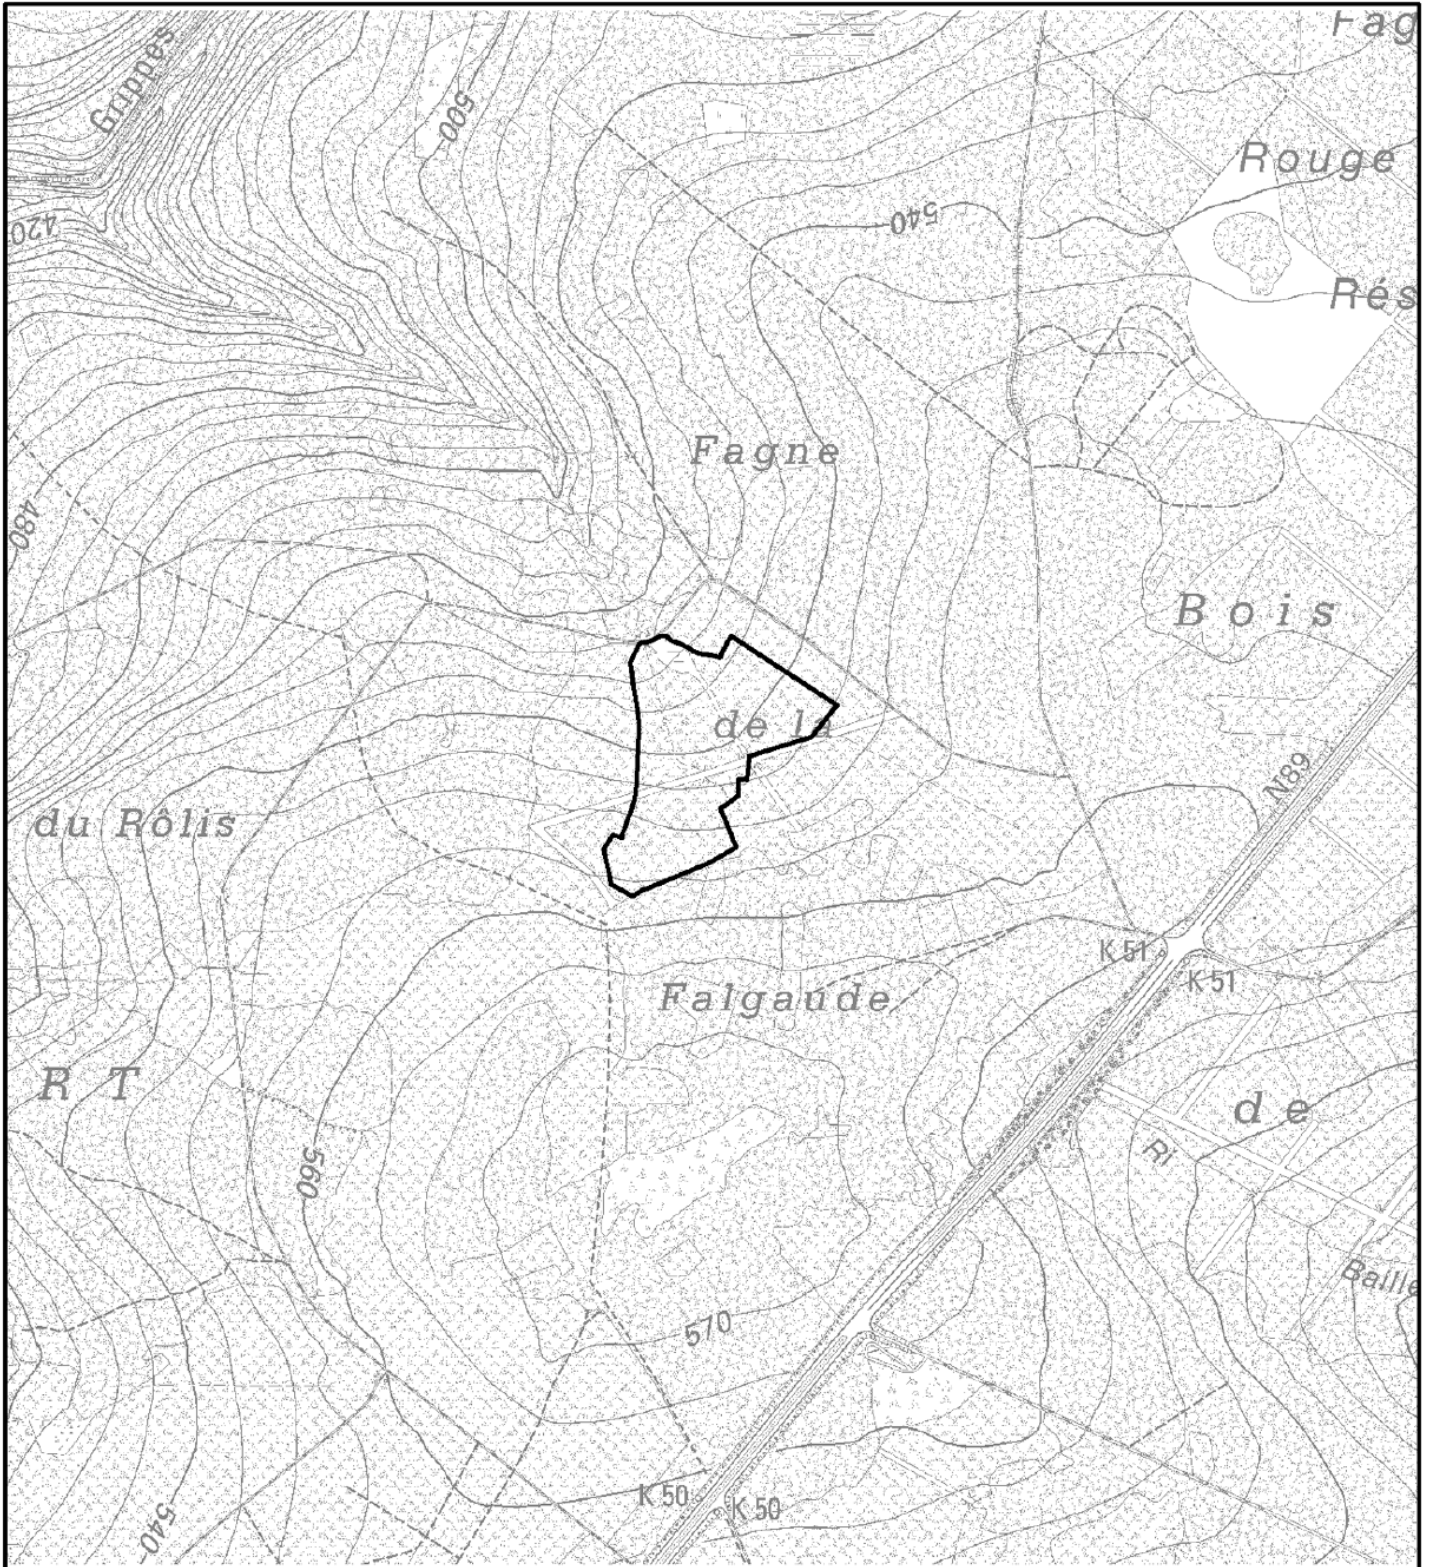

Réserve naturelle domaniale
'La Fagne de Falgaude'
à Tenneville

Vu pour être annexé à l'Arrêté du Gouvernement wallon

Le Ministre-Président du Le Ministre

P. MAGNETTE

R. COLLIN

Echelle 1/10000

Carte(s) I.G.N.:
59/8 N

(c) Institut Géographique National - IGN

SPW
Service public
de Wallonie

CD 07-10-2014