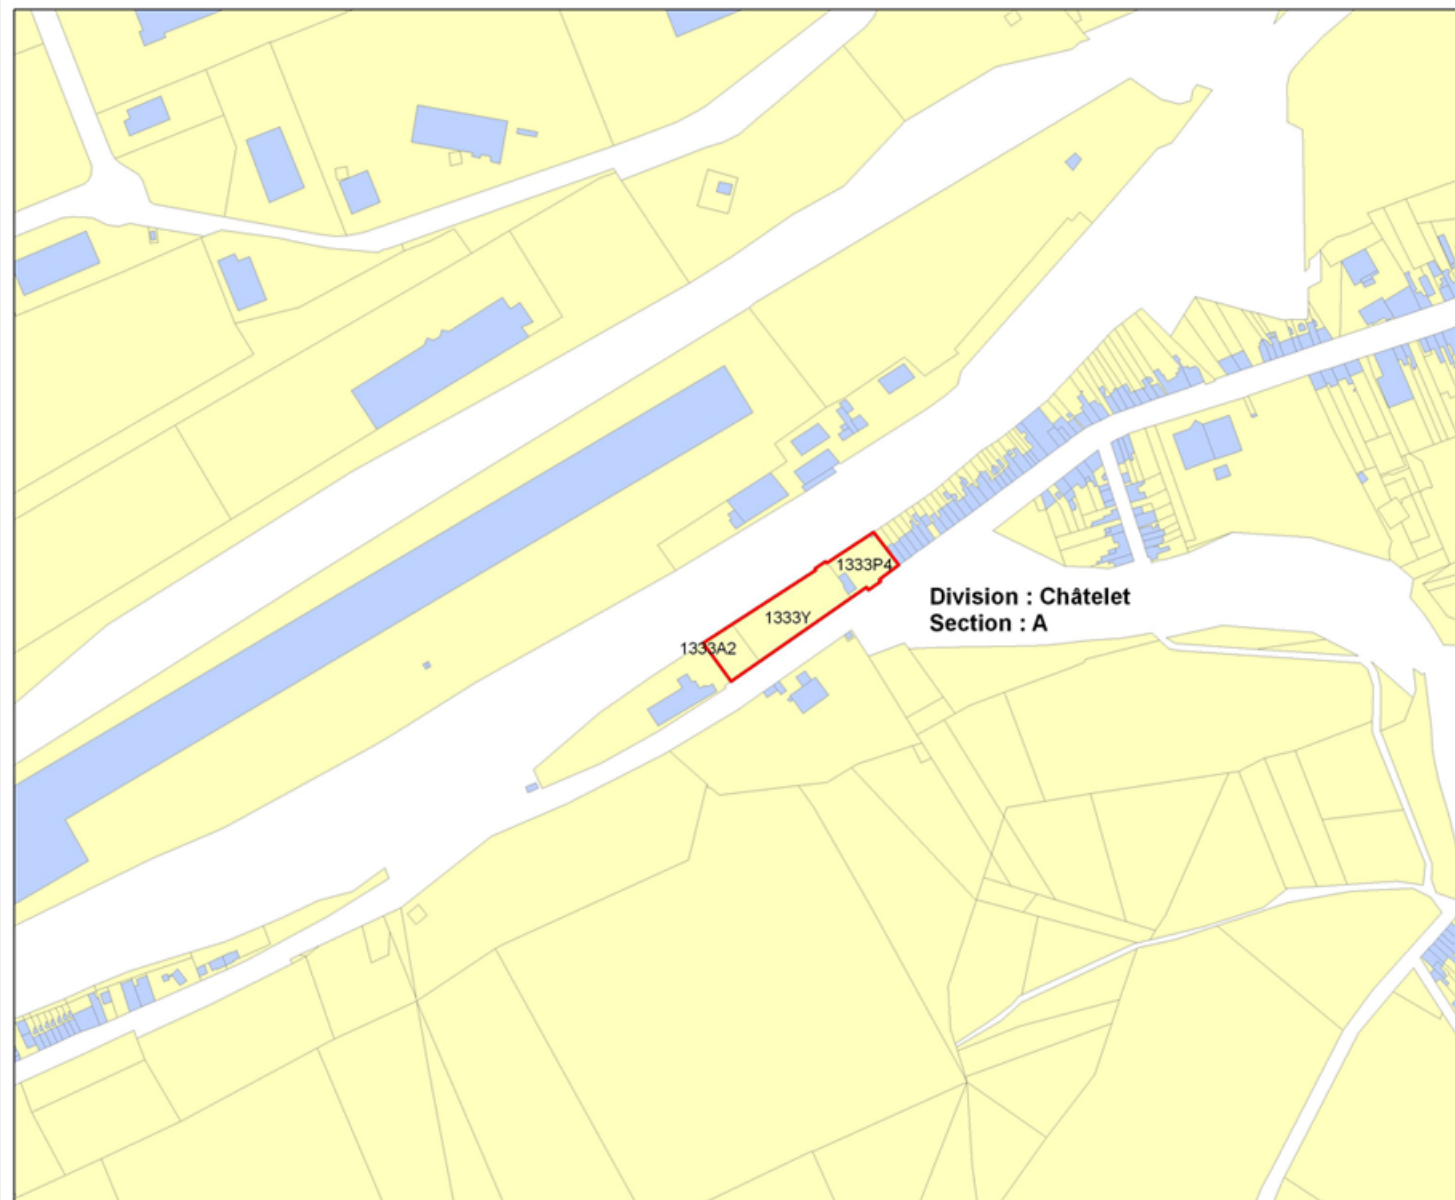

**BOMA
à Charleroi
Ht1512-001**

 AGW de réhabilitation

Vu pour être annexé à l'AGW du
chargeant la SPAQuE de
procéder à des mesures de
réhabilitation sur le site BOMA
à Charleroi.

Namur, le

Le Ministre-Président

Rudy Demotte

Le Ministre de l'Environnement,
de l'Aménagement du territoire
et de la Mobilité,

Philippe Henry

Source :
Extrait du Plan de Localisation
Informatique (P.L.I.) V08 du

0 50 100 200 300 400 500
Mètres