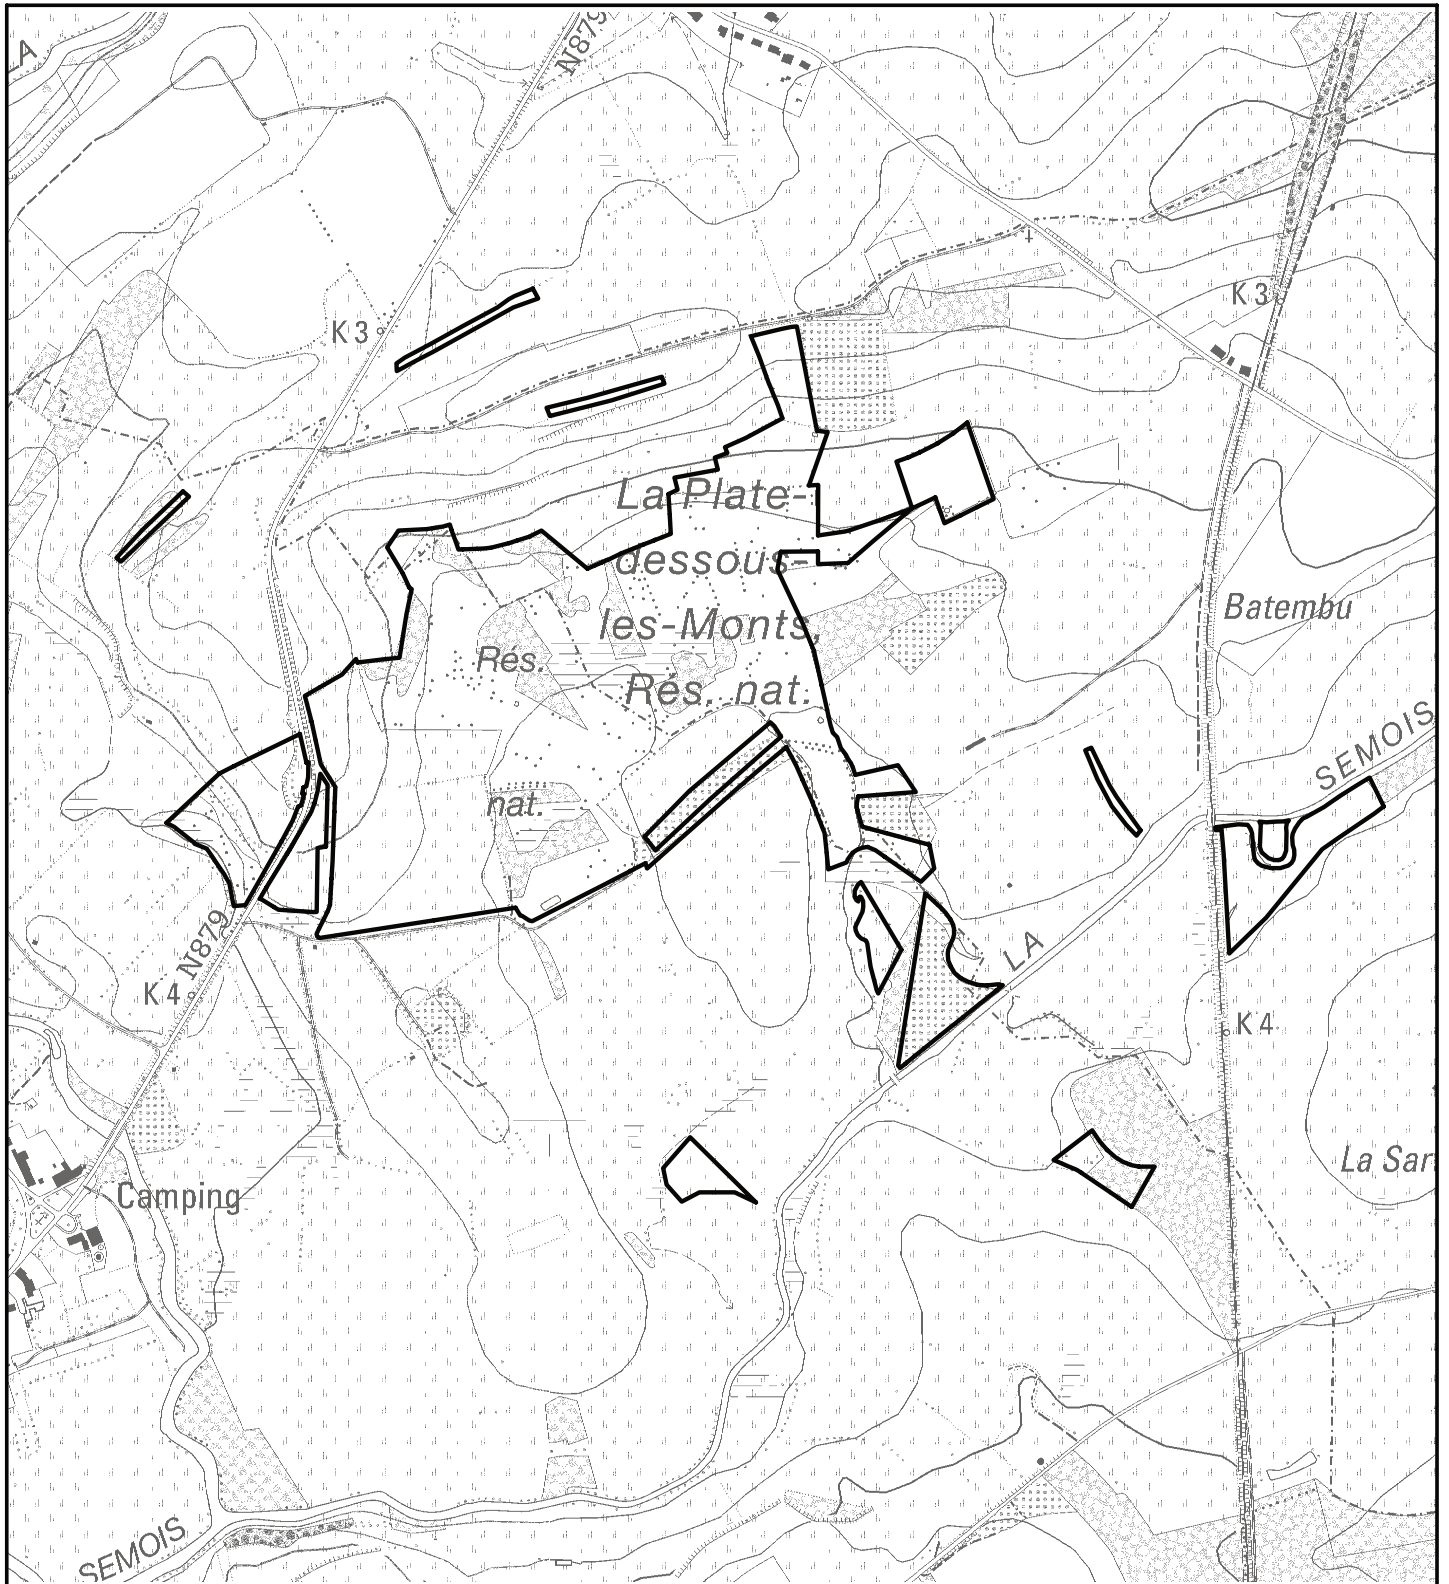

Réserve naturelle agréée  
'La Plate dessous les Monts'  
à Habay, Etalle et Tintigny

Vu pour être annexé à l'Arrêté du Gouvernement wallon  
Le Ministre-Président du ..... Le Ministre  
P. MAGNETTE R. COLLIN

Echelle 1/10000

Carte(s) I.G.N.:  
68/5 N-S et 68/6 N-S  
(c) Institut Géographique National - IGN

Service public  
de Wallonie  
CD 09-03-2017