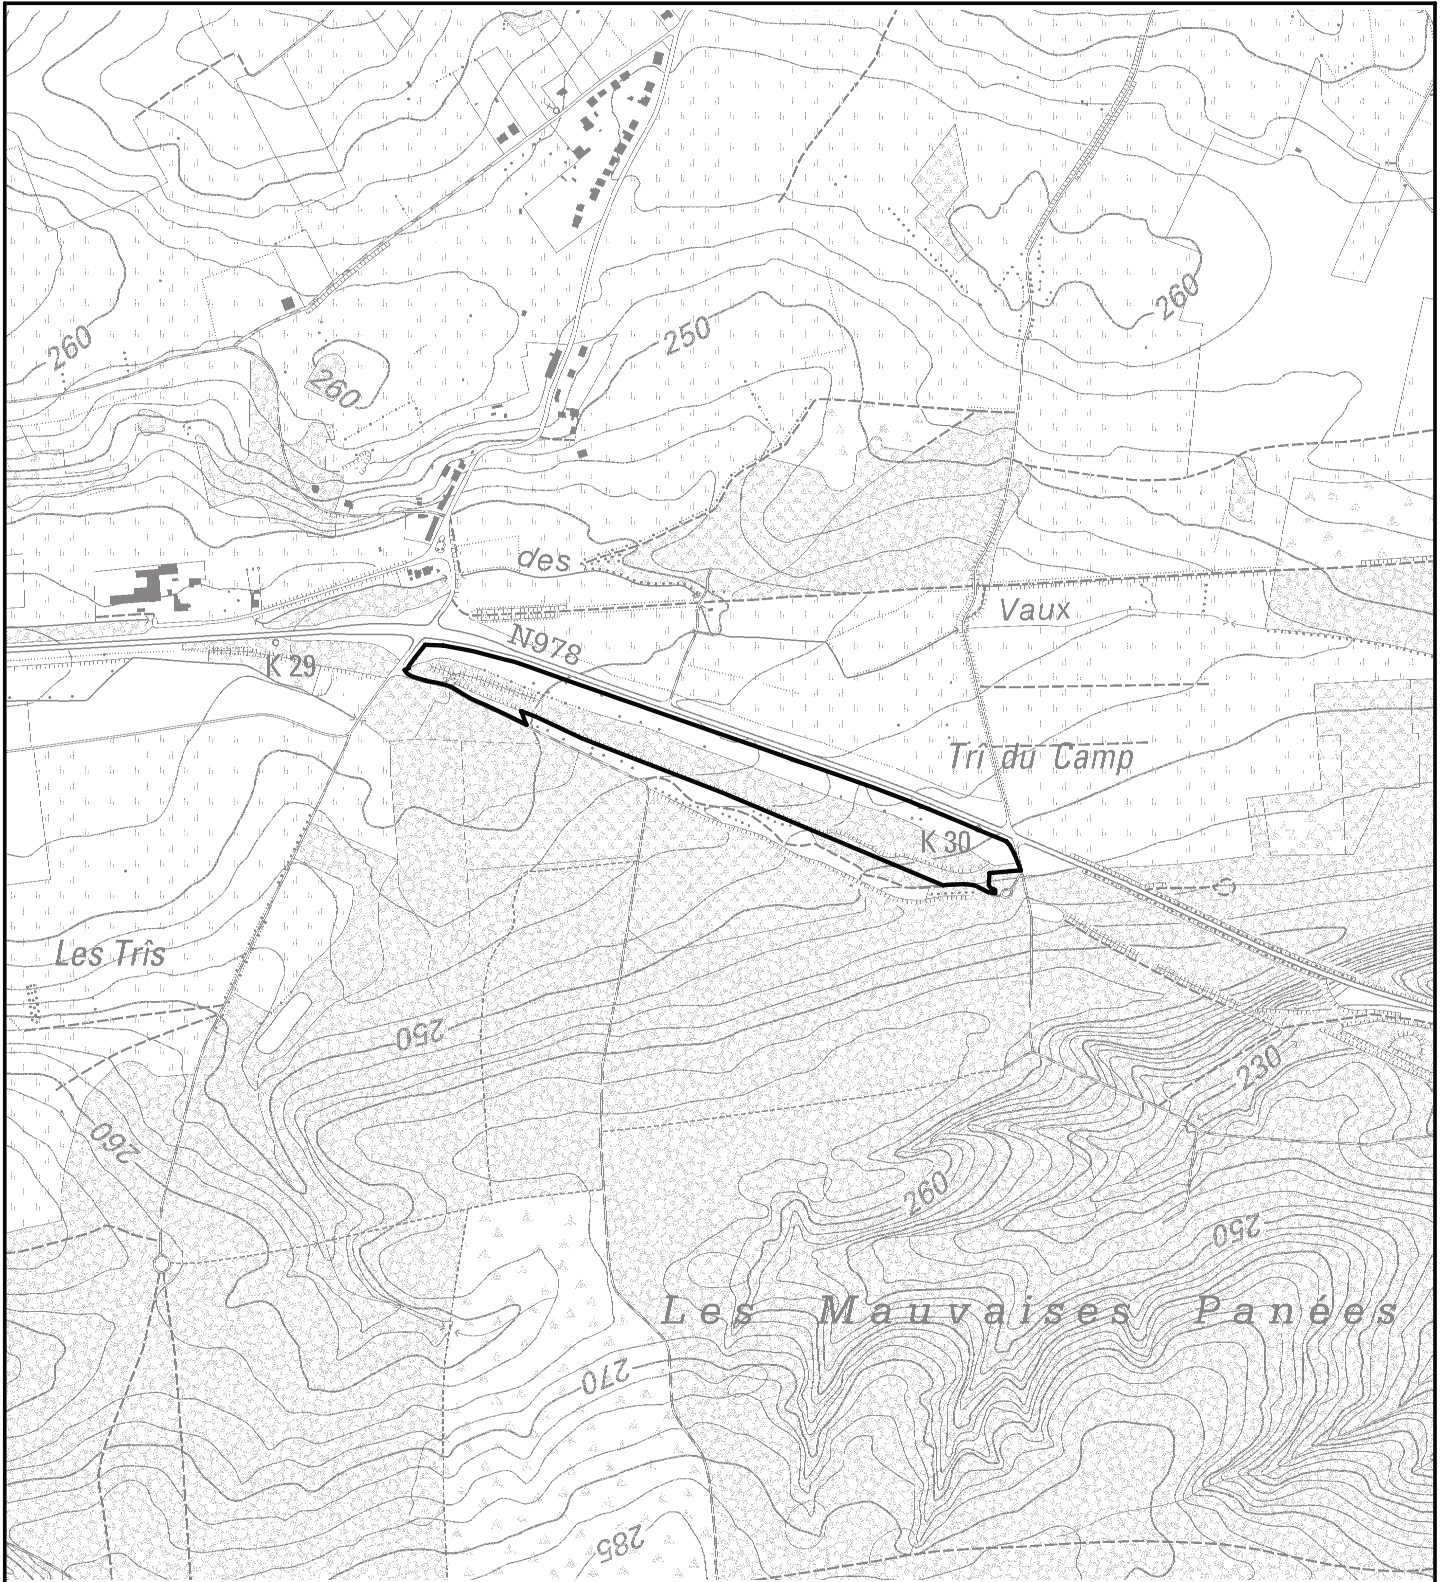

Réserve naturelle domaniale
'Trî du Camp'
à Senzeille (Cerfontaine)

Vu pour être annexé à l'Arrêté du Gouvernement wallon
Le Ministre-Président du Le Ministre
P. MAGNETTE R. COLLIN

Echelle 1/10000

Carte(s) I.G.N.:
57/4 N