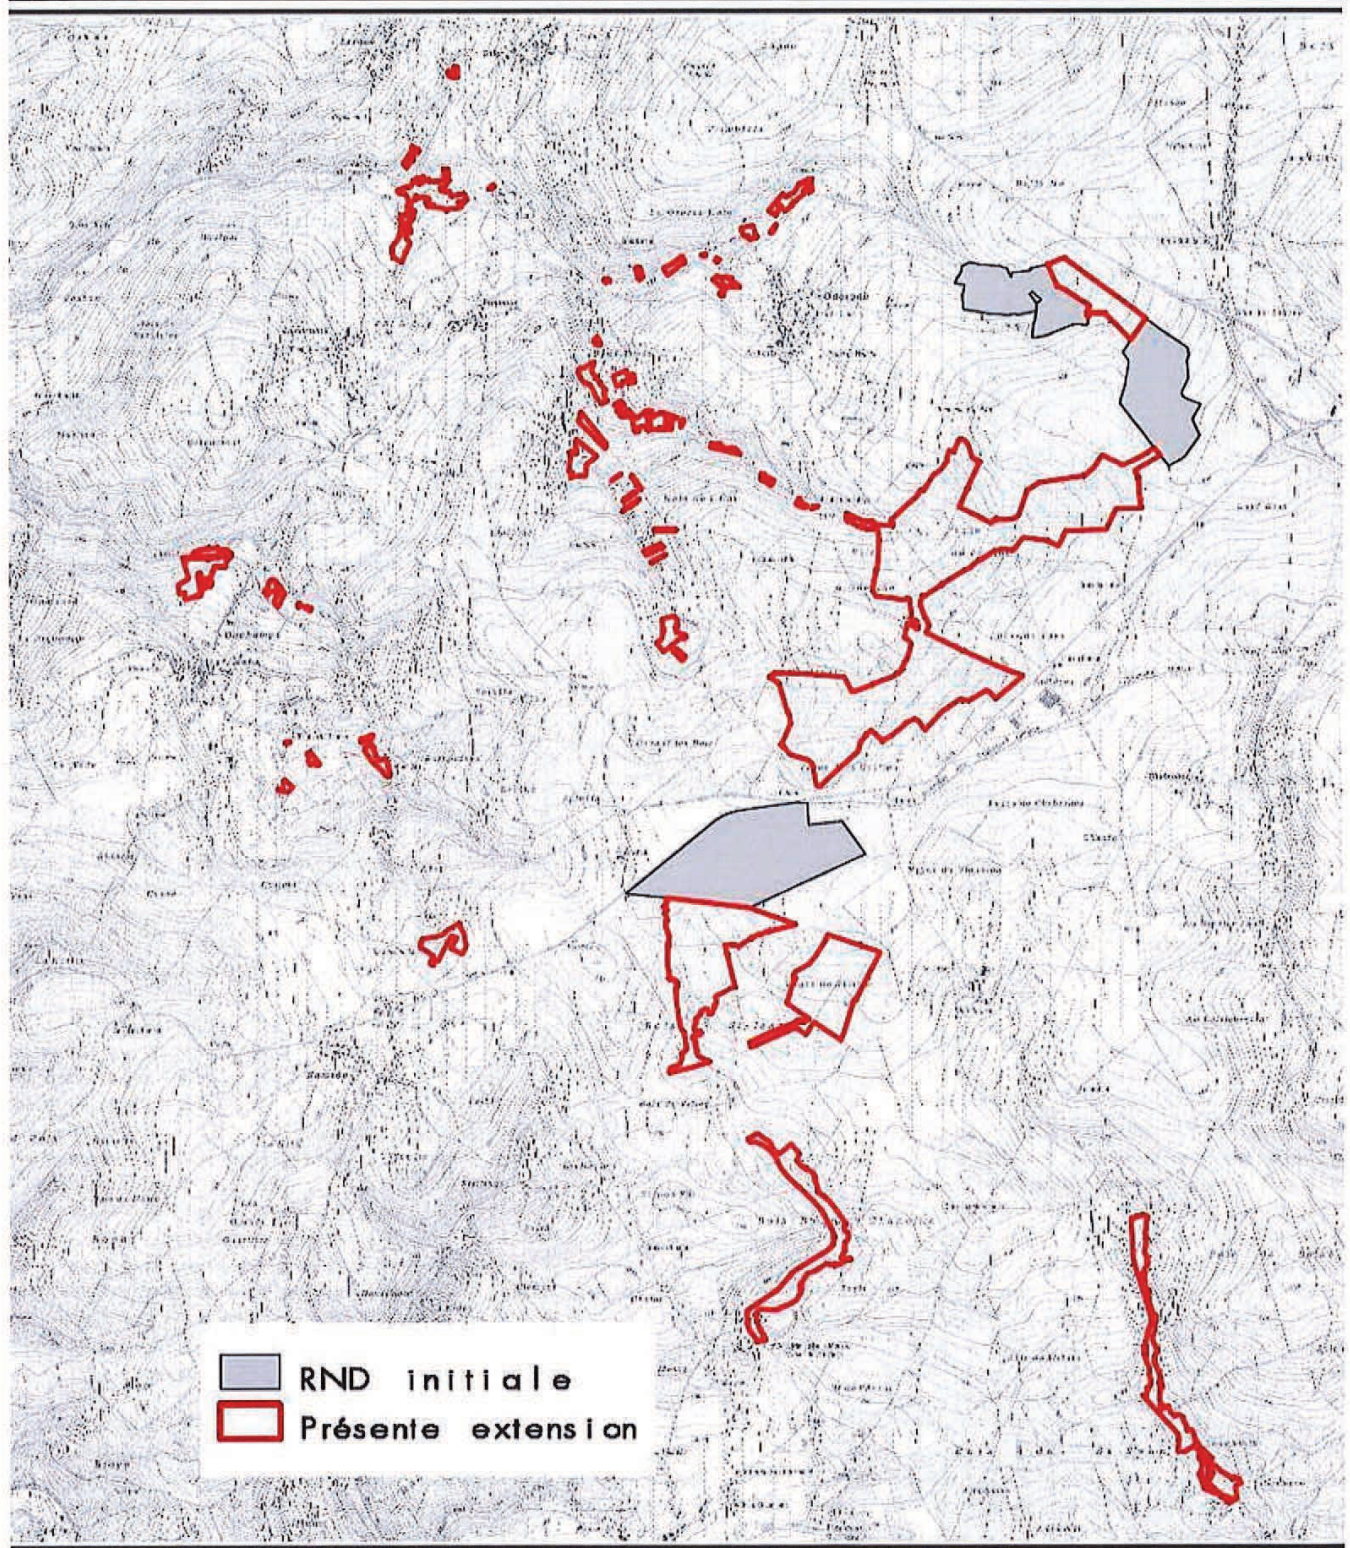

**Réserve naturelle domaniale
 'Le Plateau des Tailles' à Wibrin (Houffalize),
 amrée (La Roche-en-Ardenne), Dochamps, Grandménil et Odeigne (Manhay)**

Vu pour être annexé à l'Arrêté du Gouvernement wallon
 Le Ministre-Président du Le Ministre
 P. MAGNETTE R. COLLIN

Echelle 1/50000
 Carte(s) I.G.N.:
 55/6-7 N-S et 60/3 N
 (c) Institut Géographique National - IGN

 Service public
 de Wallonie
 CD 29-02-21