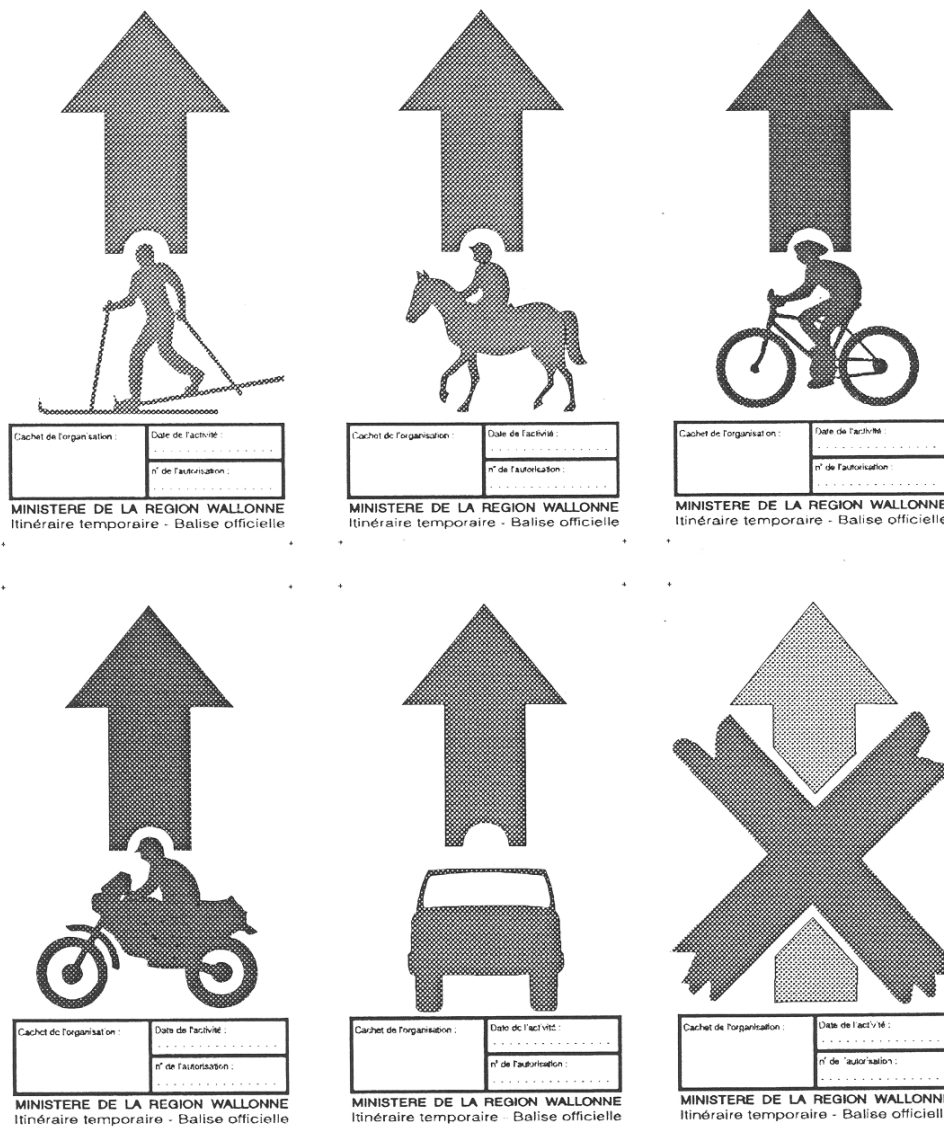

LES SIGNES NORMALISES POUR LES BALISES D'ITINERAIRES TEMPORAIRES

Dimensions d'une affiche: (256 x133) mm

Couleurs des flèches et figurines: rouge, jaune, bleu, vert.

Encadrés: Traits et textes en noir.

Pour le ski de fond, en plus: le noir.

Exception: la flèche barrée est toujours grise avec la croix en rouge.