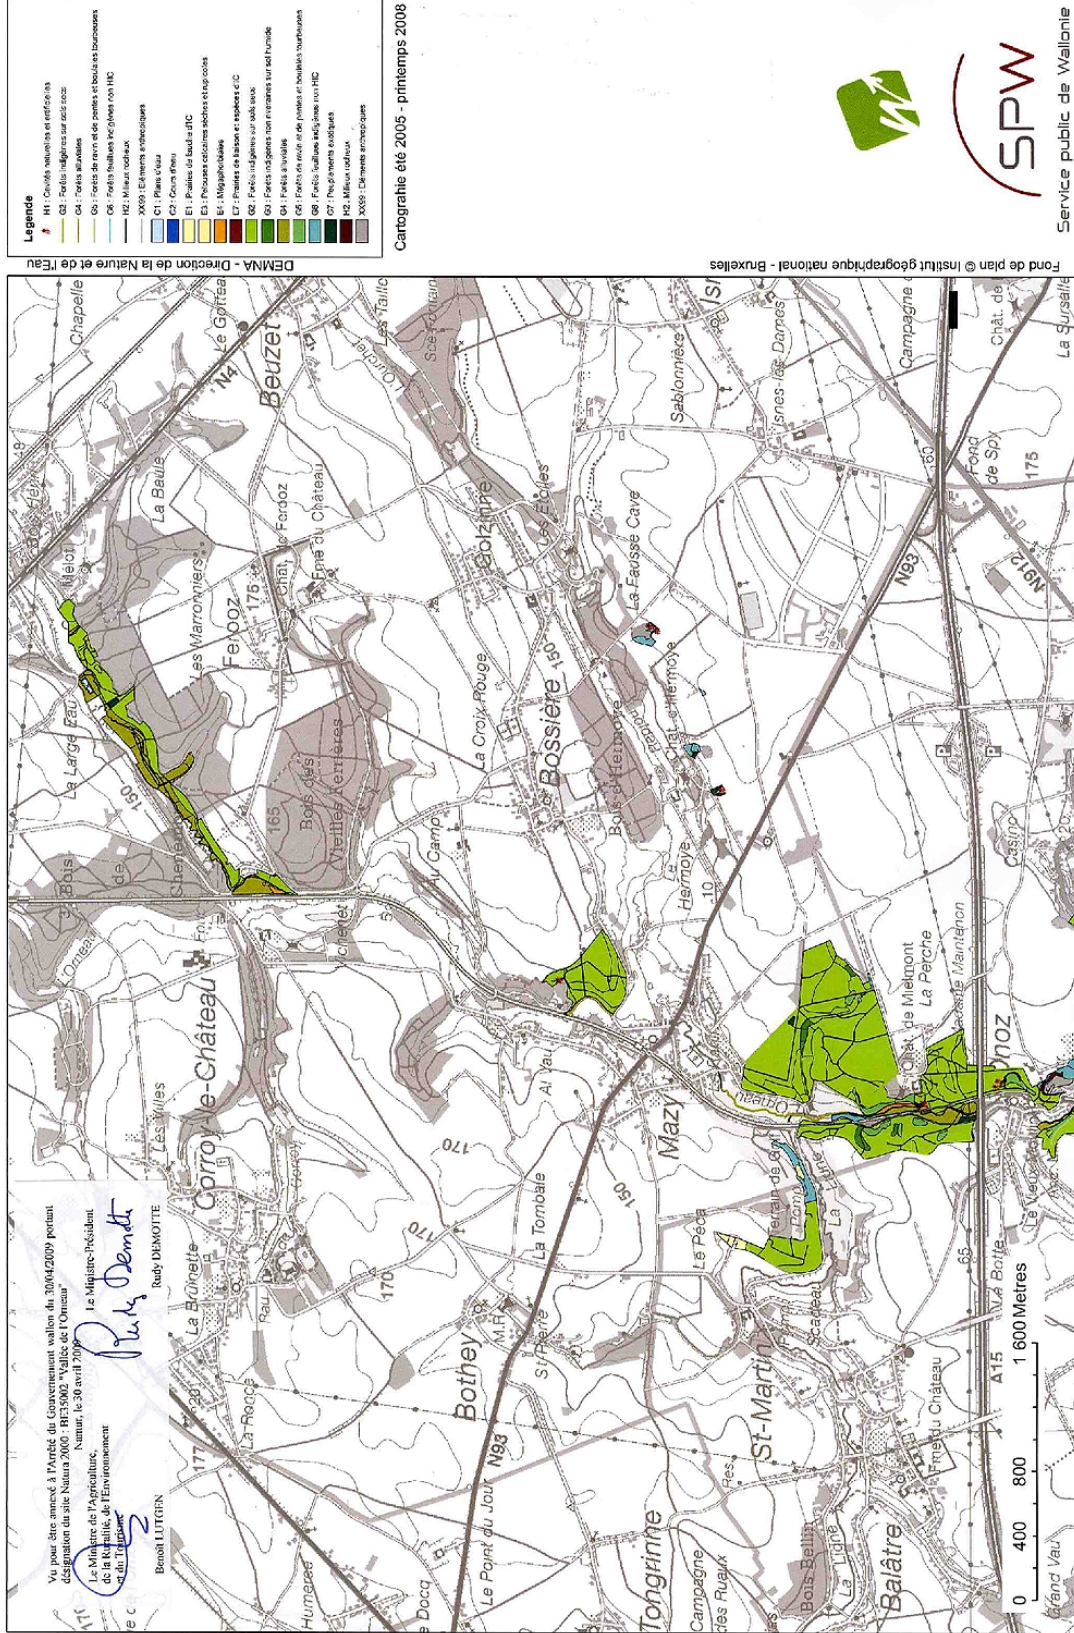

BE35002 : Vallée de l'Orneau

Cartographie des unités de gestion (2 de 3)

Vu pour être annexé à l'arrêté du Gouvernement wallon du 30 avril 2009 portant désignation du site Natura 2000 « Vallée de l'Orneau ».

Namur, le 30 avril 2009.

Le Ministre-Président,
R. DEMOTTE

Le Ministre de l'Agriculture, de la Ruralité, de l'Environnement et du Tourisme,
B. LUTGEN