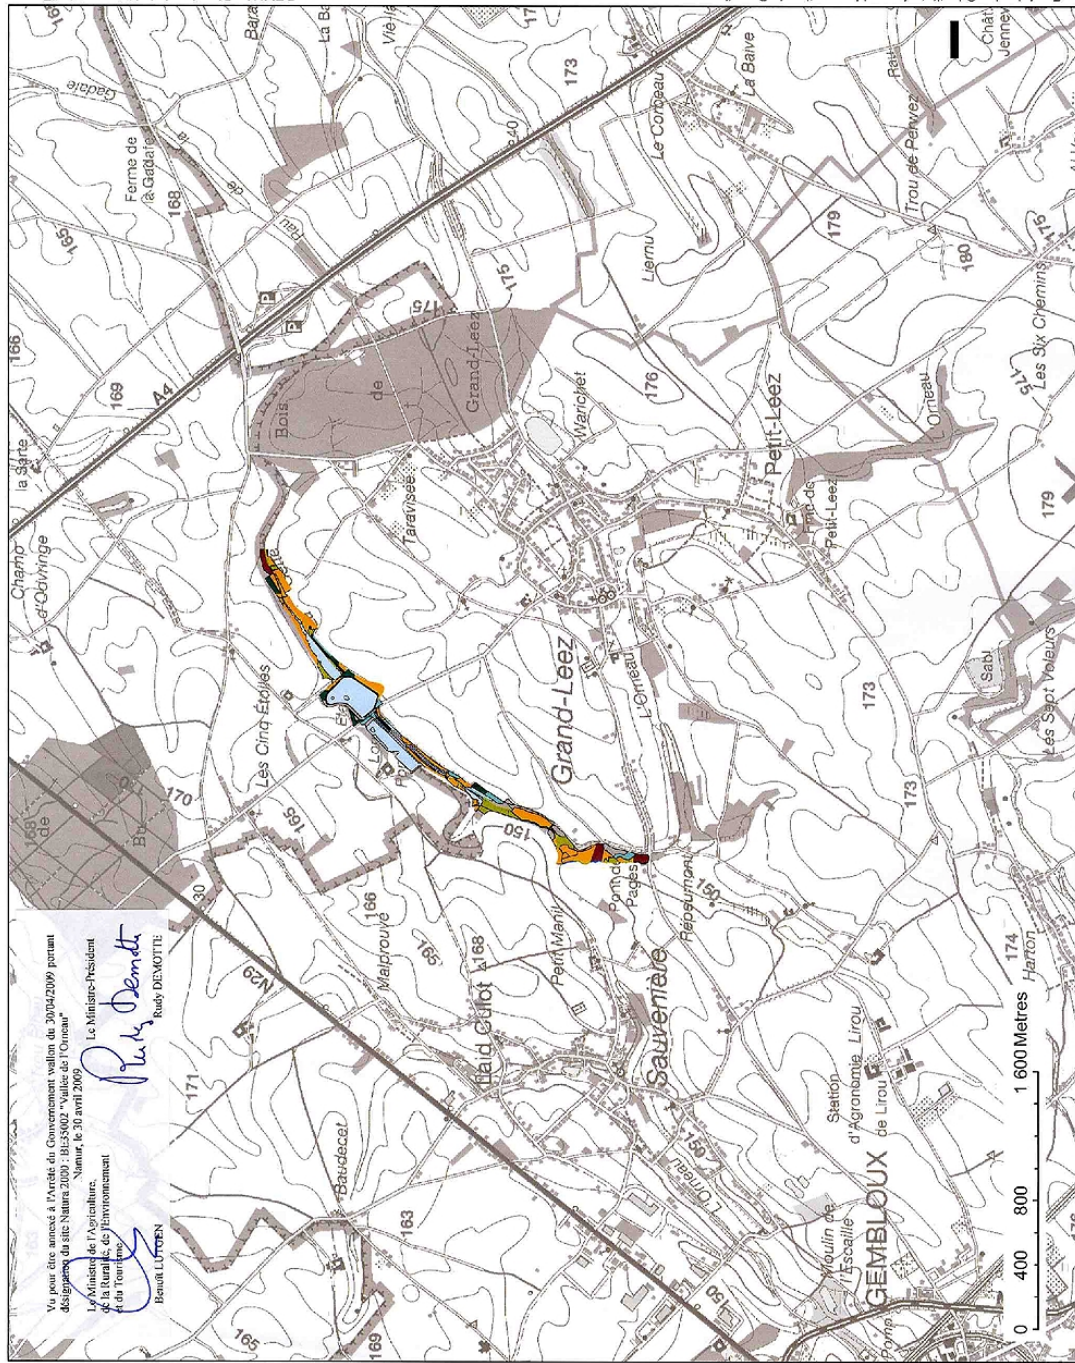

BE35002 : Vallée de l'Orneau

Cartographie des unités de gestion (1 de 3)

Vu pour être annexé à l'arrêté du Gouvernement wallon du 30 avril 2009 portant désignation du site Natura 2000 : BE35002 - « Vallée de l'Orneau ».

Namur, le 30 avril 2009.

Le Ministre-Président,
R. DEMOTTE

Le Ministre de l'Agriculture, de la Ruralité, de l'Environnement et du Tourisme,
B. LUTGEN

Service public de Wallonie