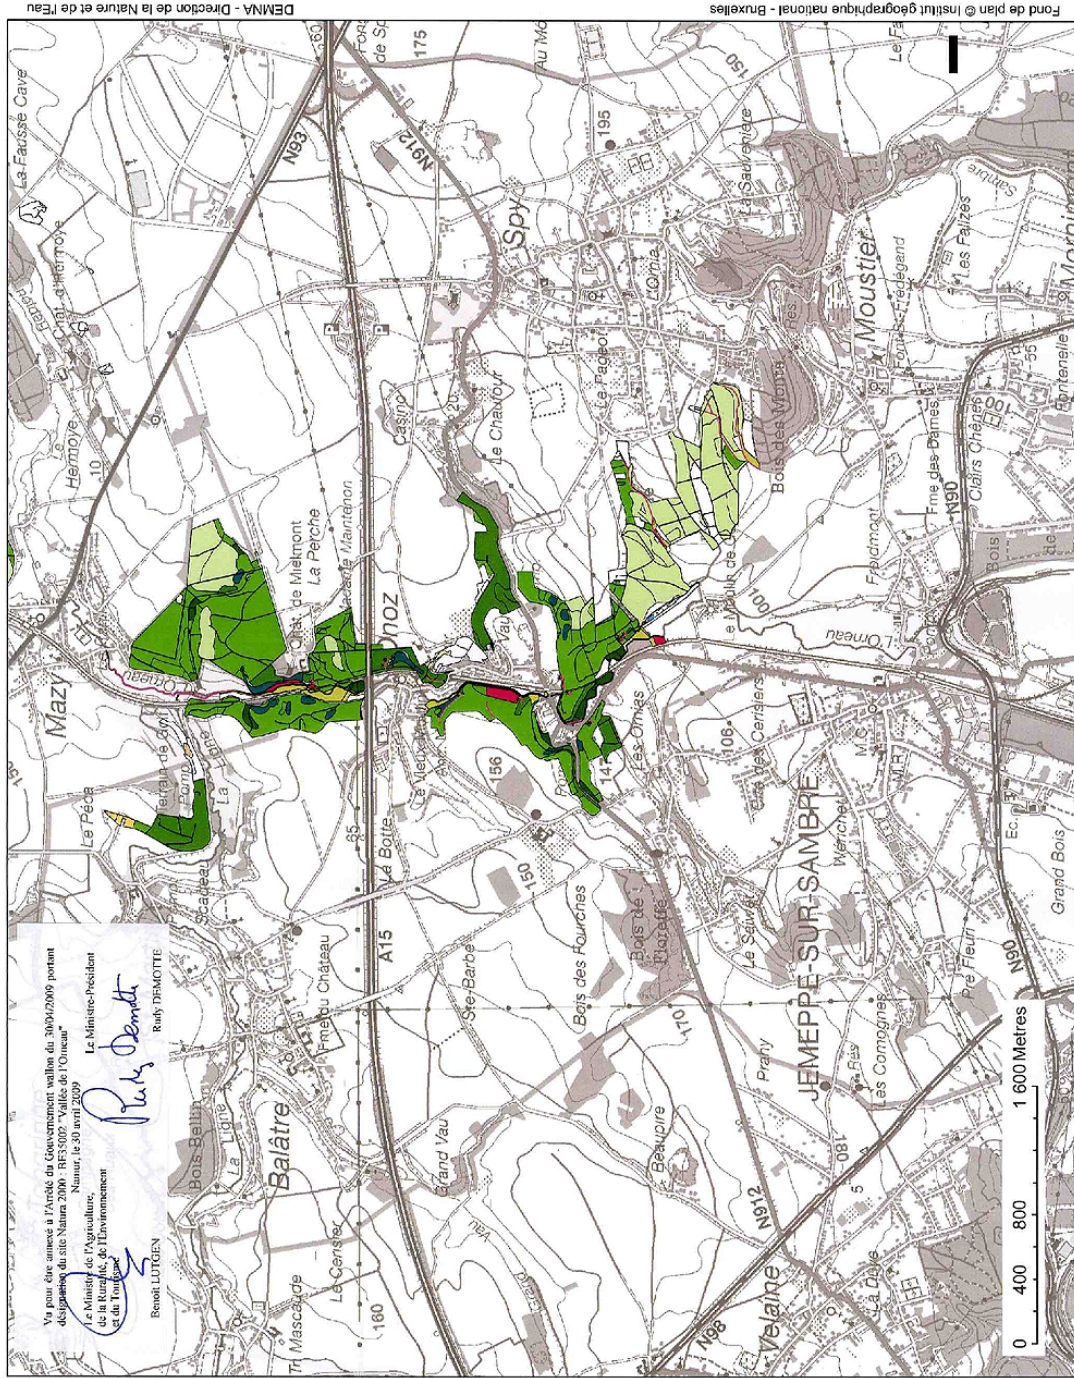

BE35002 : Vallée de l'Orneau

Cartographie des habitats d'intérêt communautaire (3 de 3)

Legende

Points Eur15	non HIC
Lignes Eur15	3150
	3260
	6110*
	6210*
	6430
	6510
	8210
	9110
	9120
	9130
	9150
	9160
	9180*
	91E0*

Cartographie été 2005 - printemps 2008

Service public de Wallonie

Vu pour être annexé à l'arrêté du Gouvernement wallon du 30 avril 2009 portant désignation du site Natura 2000 - BE35002 - « Vallée de l'Orneau ».