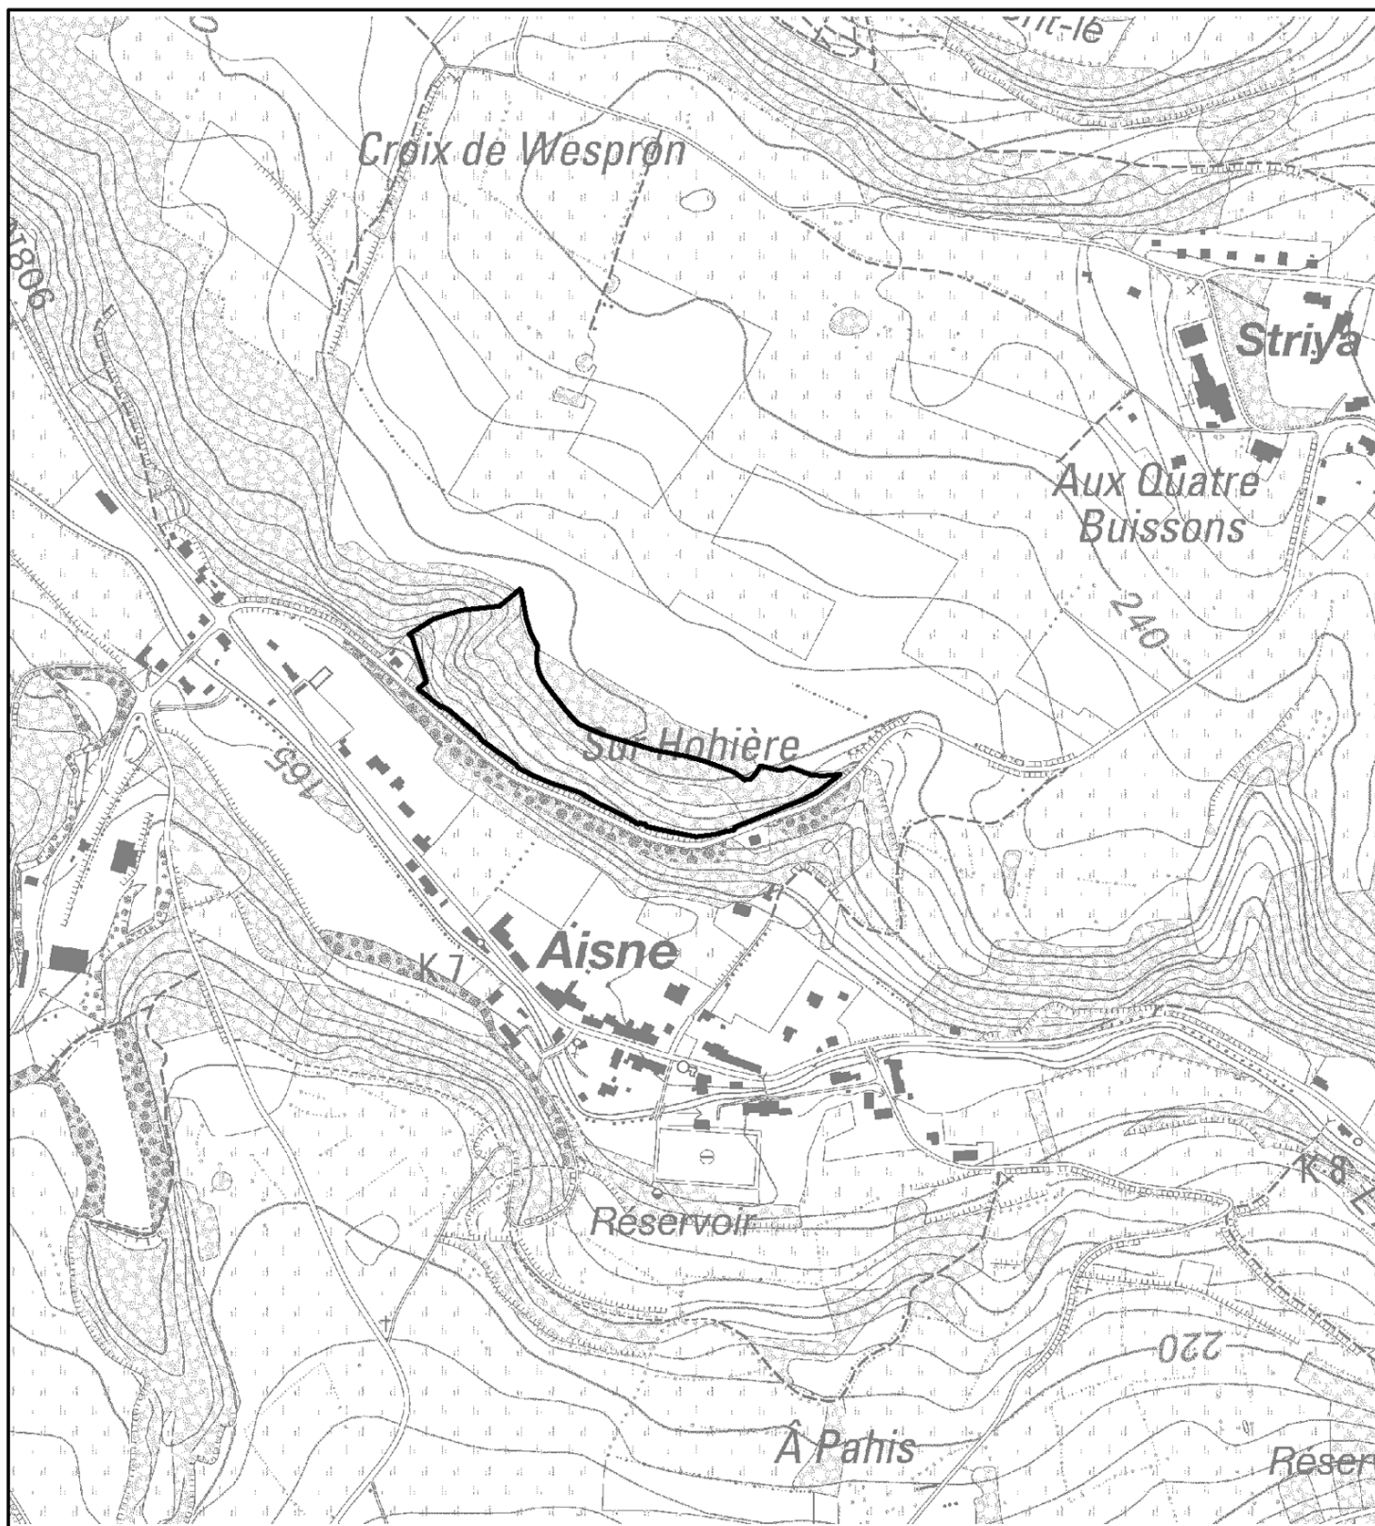

Réserve naturelle domaniale
'Sur Hohière'
à Heyd (Durbuy)

Vu pour être annexé à l'Arrêté du Gouvernement wallon
Le Ministre-Président du Le Ministre
P. MAGNETTE R. COLLIN

Echelle 1/7500

Carte(s) I.G.N.:
55/2 N