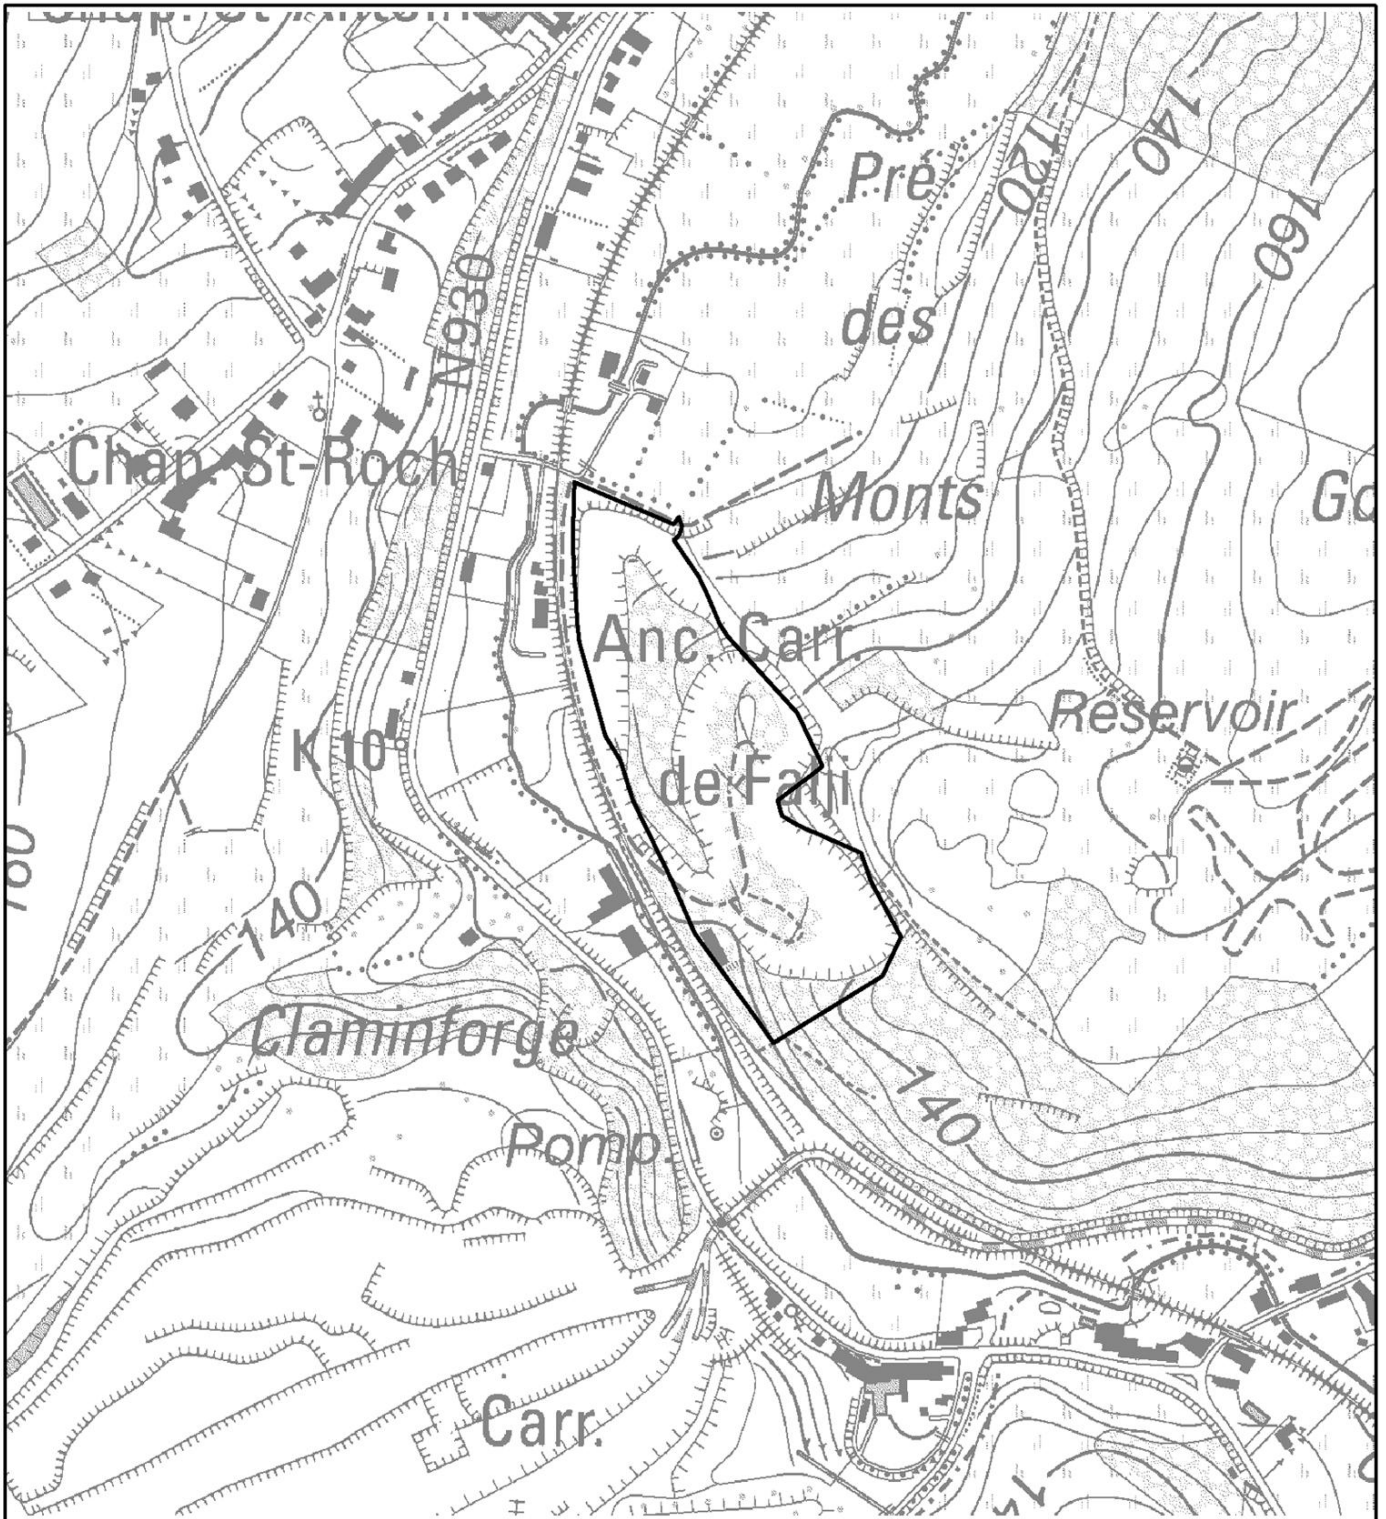

Réserve naturelle domaniale
'La Carrière de Falji'
à Falisolle (Sambreville)

Vu pour être annexé à l'Arrêté du Gouvernement wallon

Le Ministre-Président du Le Ministre

P. MAGNETTE

R. COLLIN

Echelle 1/5000

Carte(s) I.G.N.:
47/5 S

(c) Institut Géographique National - IGN

SPW
Service public
de Wallonie

CD 07-10-2014