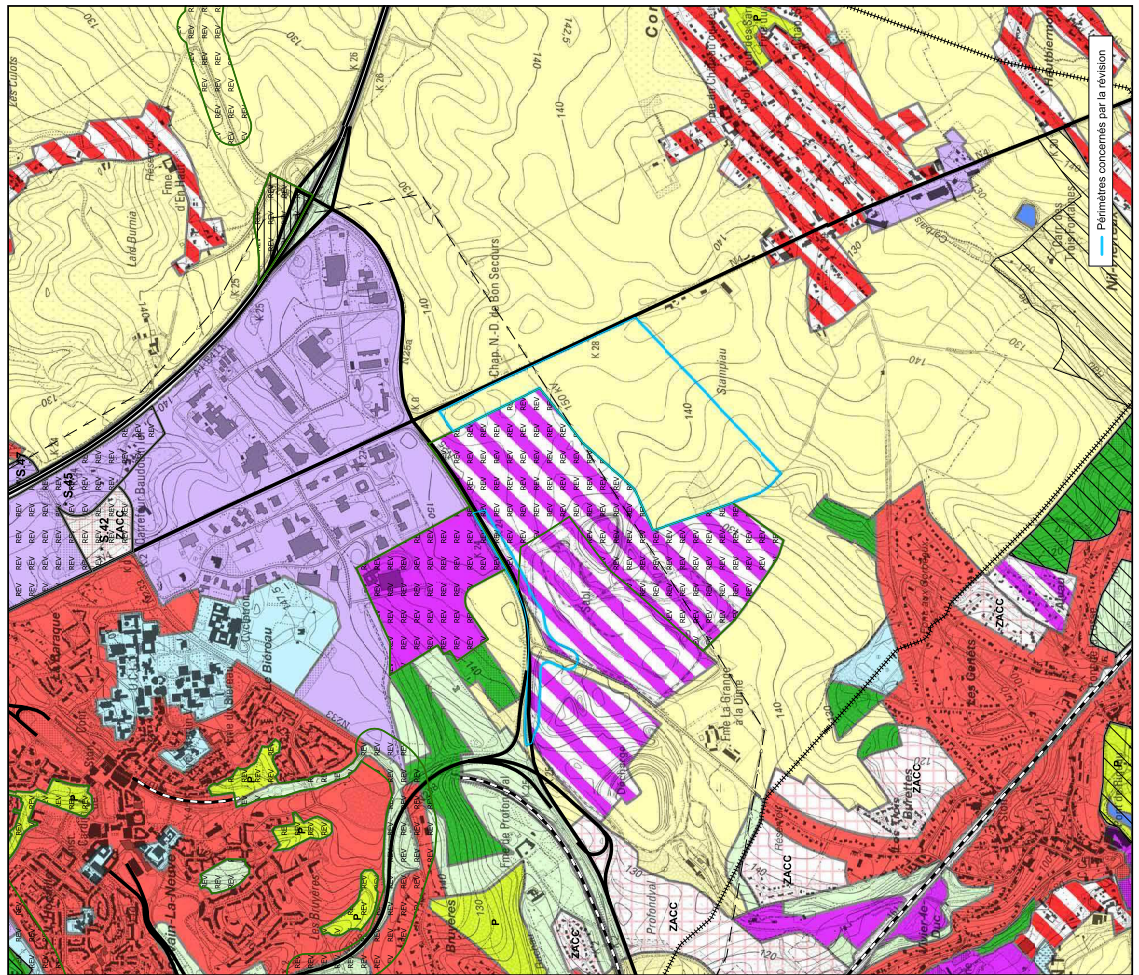

SERVICE PUBLIC DE WALLONIE
DIRECTION GENERALE OPERATIONNELLE
DE L'AMENAGEMENT DU TERRITOIRE, DU LOGEMENT,
DE L'URBANISME, DE L'AMENAGEMENT DU TERRITOIRE ET DE L'URBANISME
DEPARTEMENT DE L'AMENAGEMENT DU TERRITOIRE ET DE L'URBANISME
DIRECTION DE L'AMENAGEMENT REGIONAL

**REVISION DU PLAN DE SECTEUR DE
WAVRE - JODOIGNE - PERWEZ**

Inscription d'une zone d'extraction et d'un périmètre de réservation
sur le territoire de la commune de MONT - SAINT - GUIBERT (Corbais)

Vu pour être amové à notre arrêté du
Le Ministre de l'Environnement,
de l'Aménagement du territoire,
de la Mobilité et des Transports,
et du Bien-être animal

Le Ministre-Président

PLAN DE SECTEUR INITIAL adapté sur base des modifications du CWATUPE. Ce plan n'a pas de valeur réglementaire et est présenté pour information.