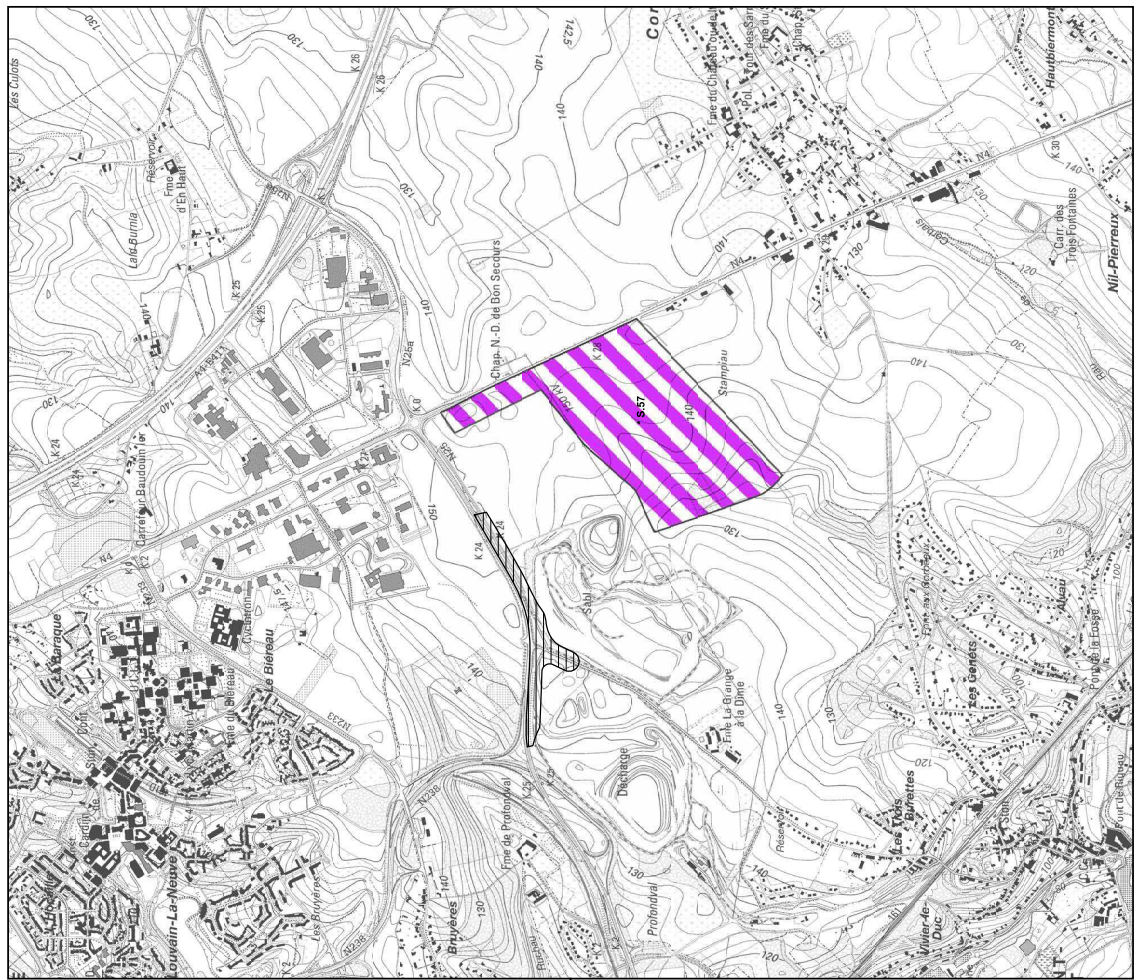

REVISION DU PLAN DE SECTEUR