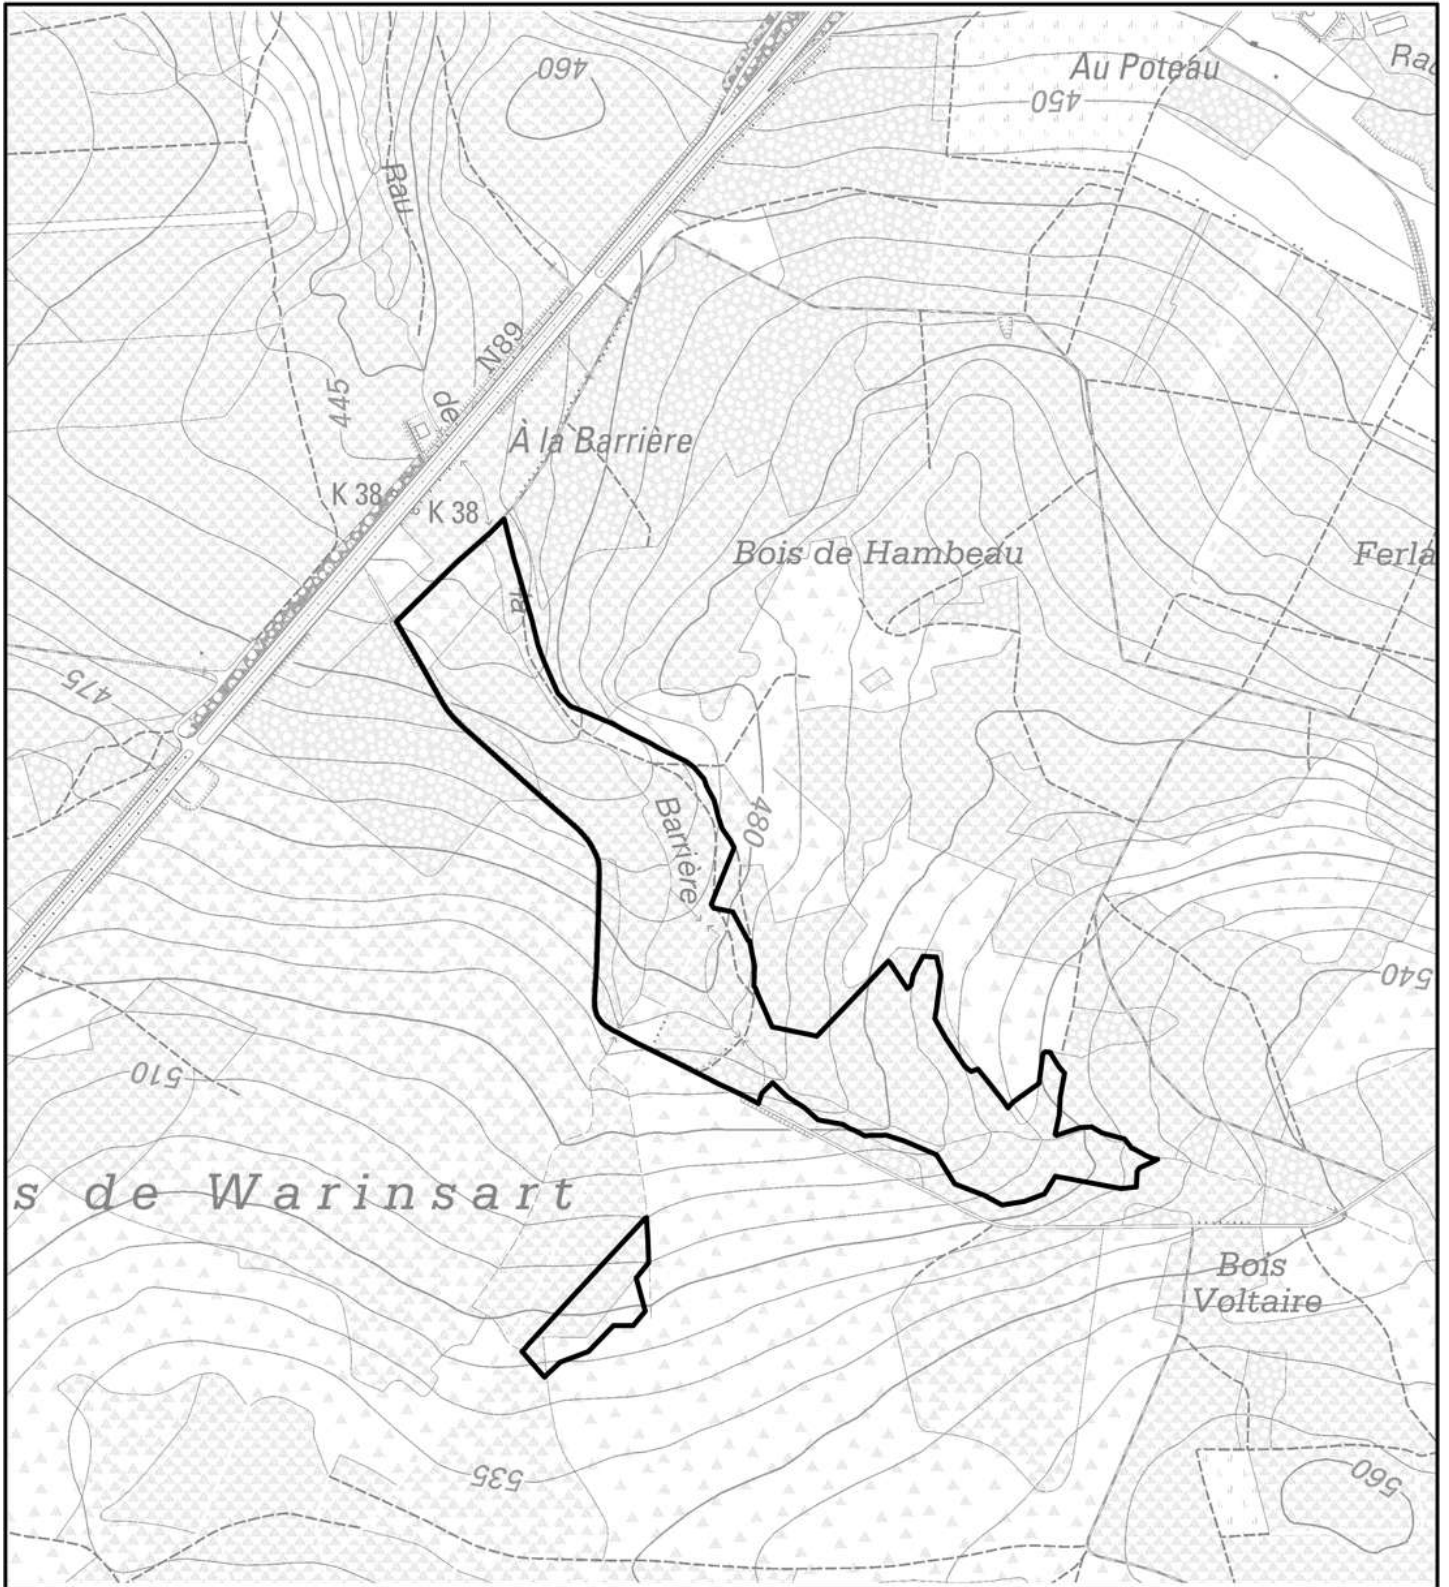

Réserve naturelle domaniale  
'Fagne des Anomalies'  
à Bras (Libramont-Chevigny)

Vu pour être annexé à l'Arrêté du Gouvernement wallon  
Le **Ministre-Président** du 21 avril 2016 Le **Ministre**  
**P. MAGNETTE** **R. COLLIN**

Echelle 1/10000

Carte(s) I.G.N.:  
64/4 S

(c) Institut Géographique National - IGN

SPW  
Service public  
de Wallonie

CD 06-01-2015