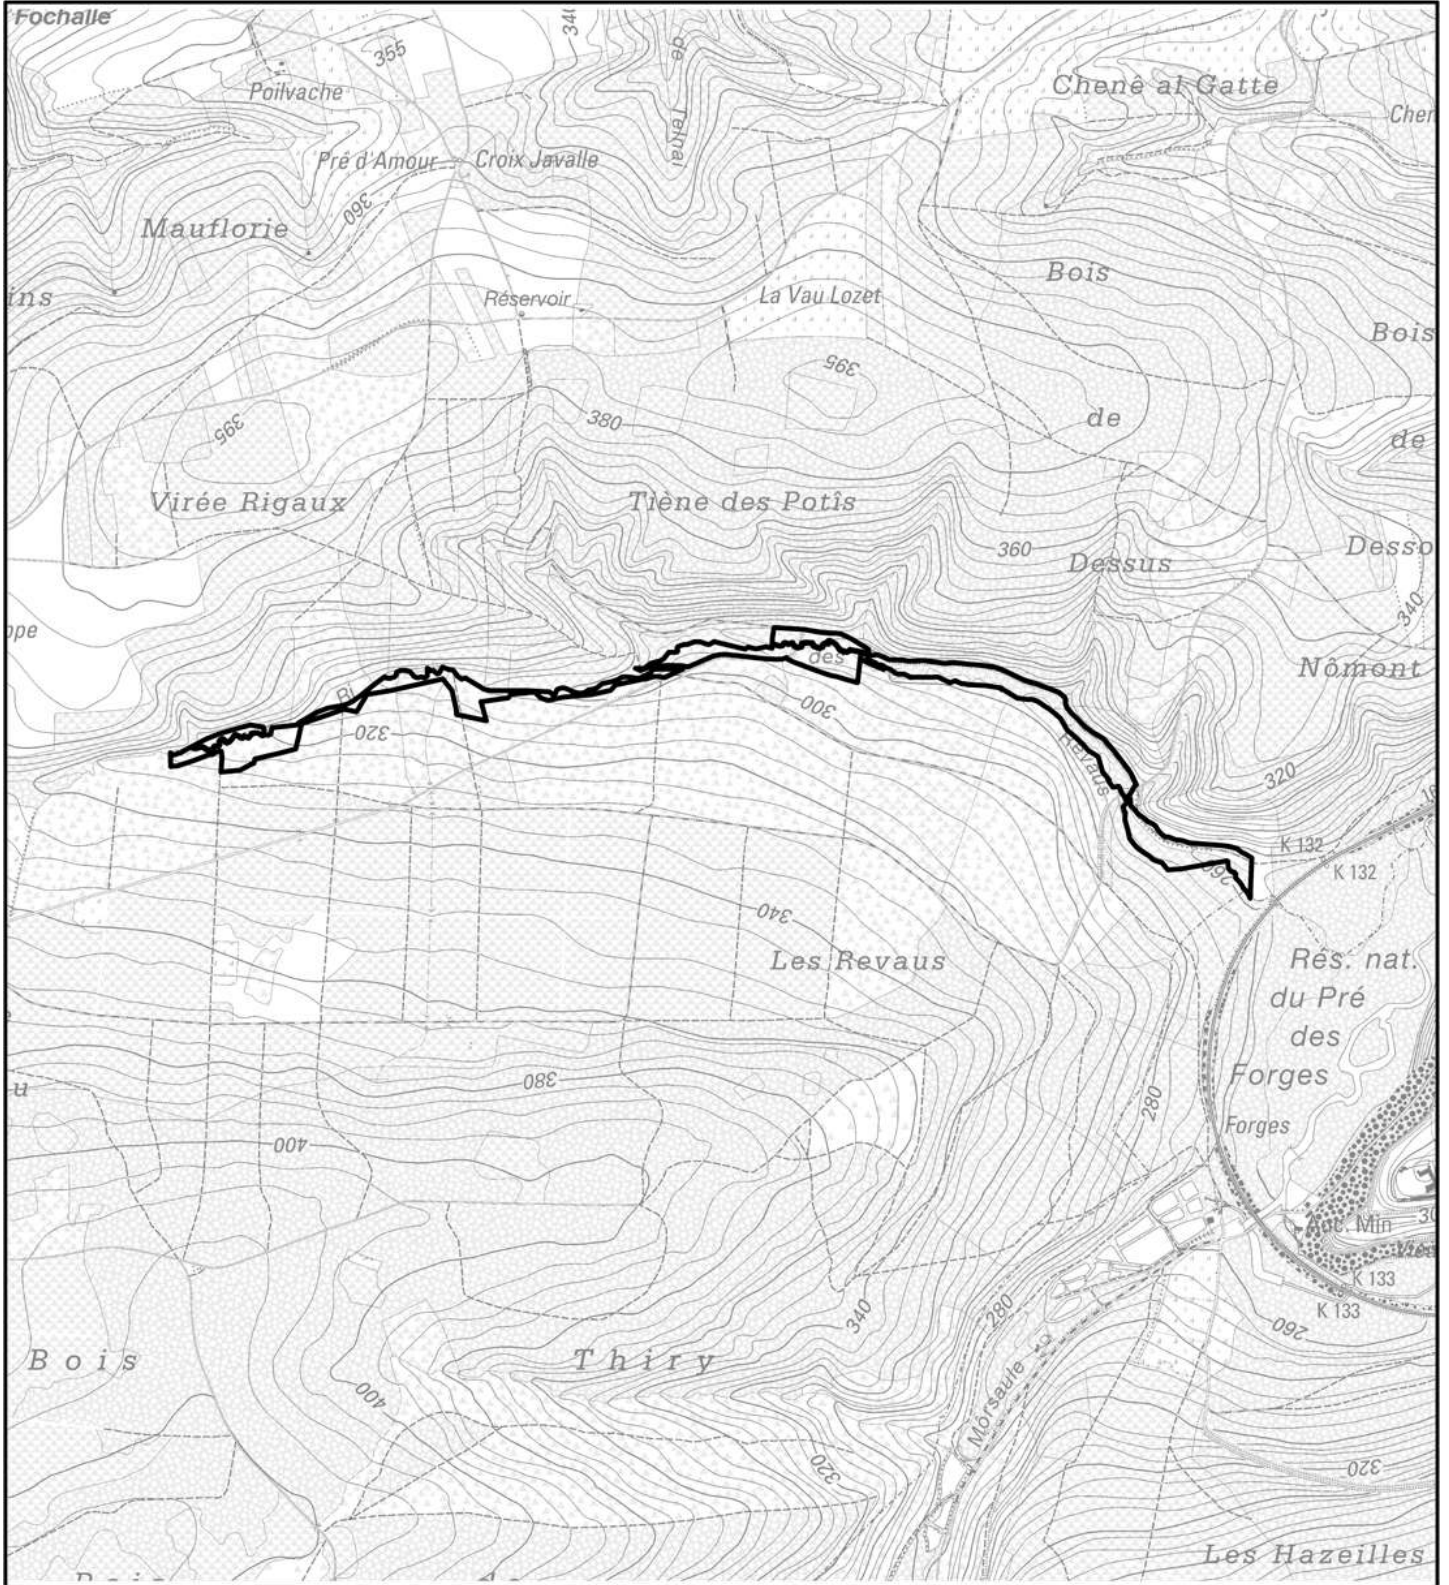

Réserve naturelle domaniale
'Ri des Revaus'
à Bure et Tellin (Tellin)

Vu pour être annexé à l'Arrêté du Gouvernement wallon

Le Ministre-Président du 21 avril 2016

P. MAGNETTE

Le Ministre

R. COLLIN

Echelle 1/15000

Carte(s) I.G.N.:
59/7 N

(c) Institut Géographique National - IGN

SPW

Service public
de Wallonie

CD 16-12-2014