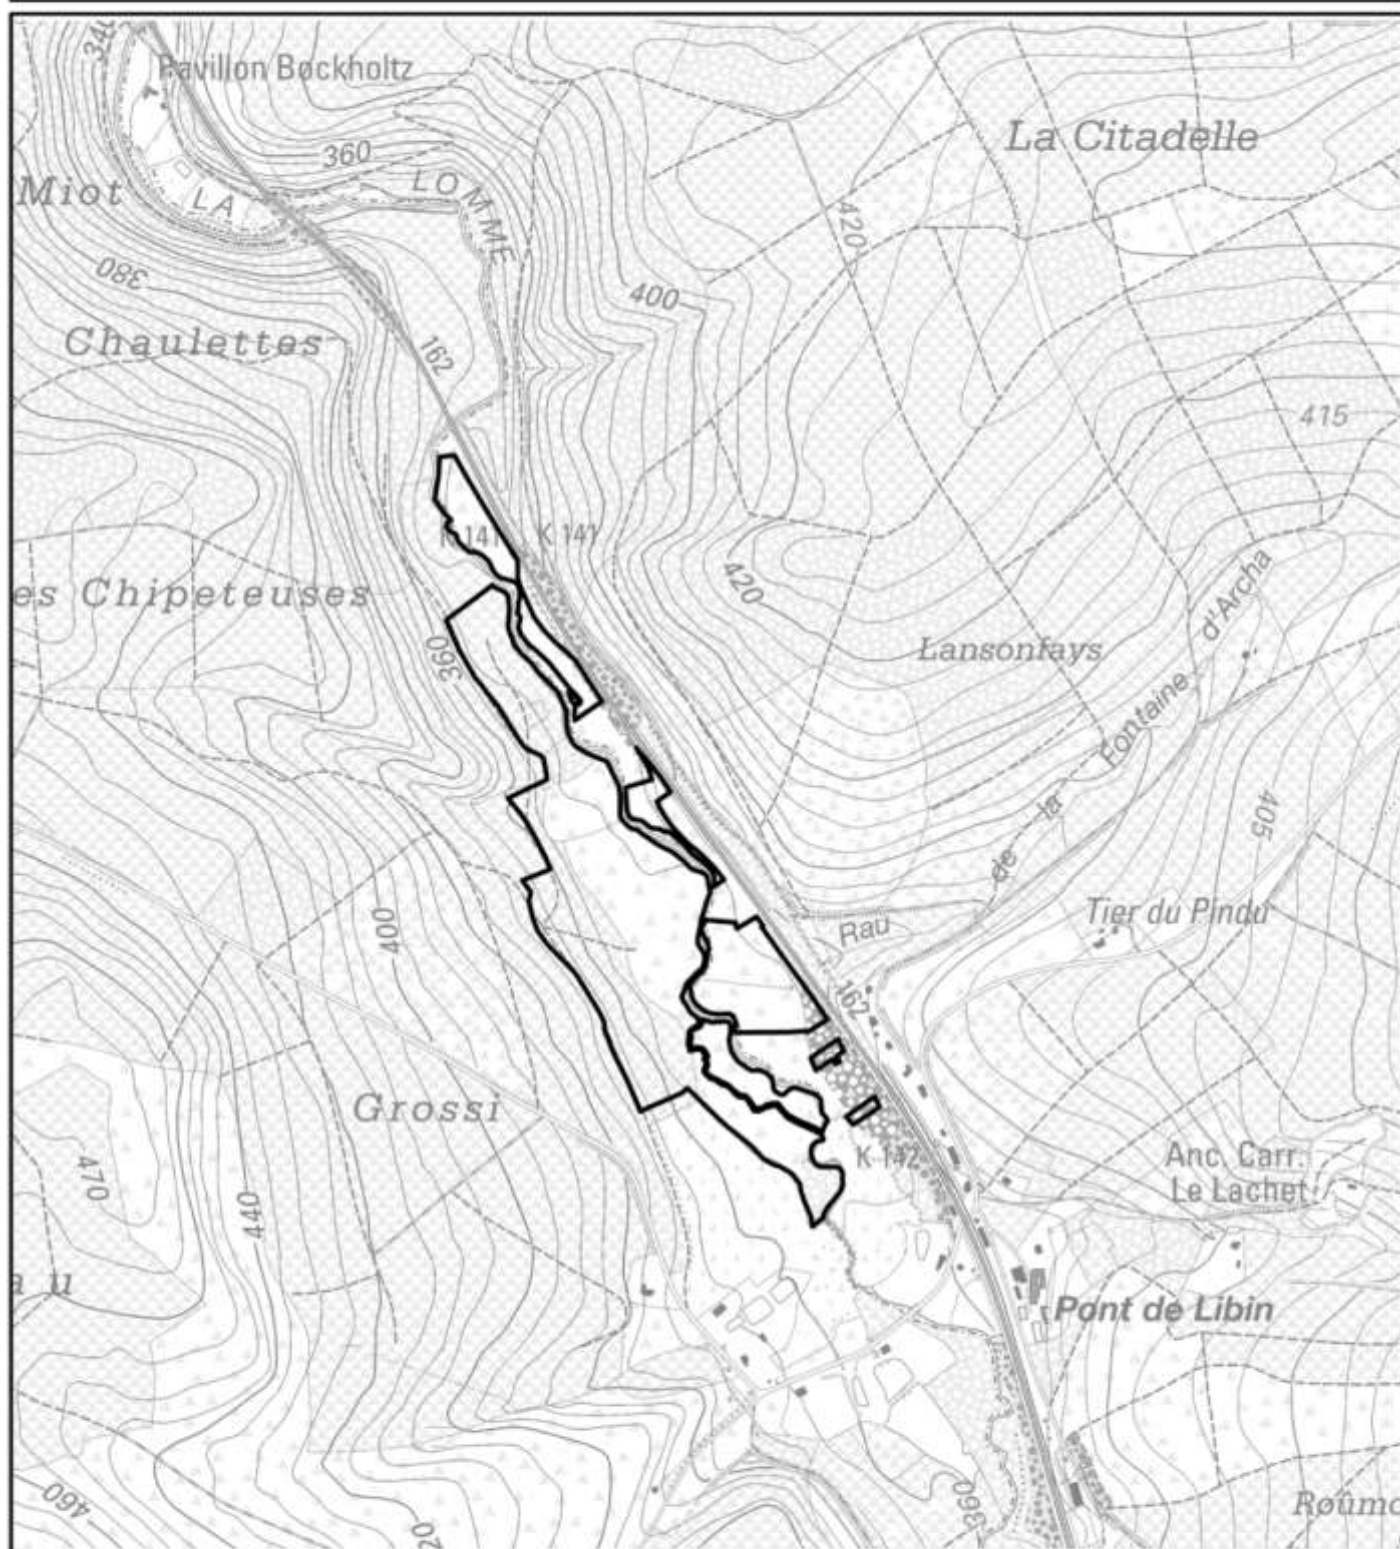

Réserve naturelle domaniale
'Pont de Libin'
à Libin et Hatrival (Saint-Hubert)

Vu pour être annexé à l'Arrêté du Gouvernement wallon

Le Ministre-Président

du 21 avril 2016

Le Ministre

P. MAGNETTE

R. COLLIN

Echelle 1/10000

Carte(s) I.G.N.:
64/3 et 4 N

(c) Institut Géographique National - IGN

Service public
de Wallonie

CD 16-12-2014