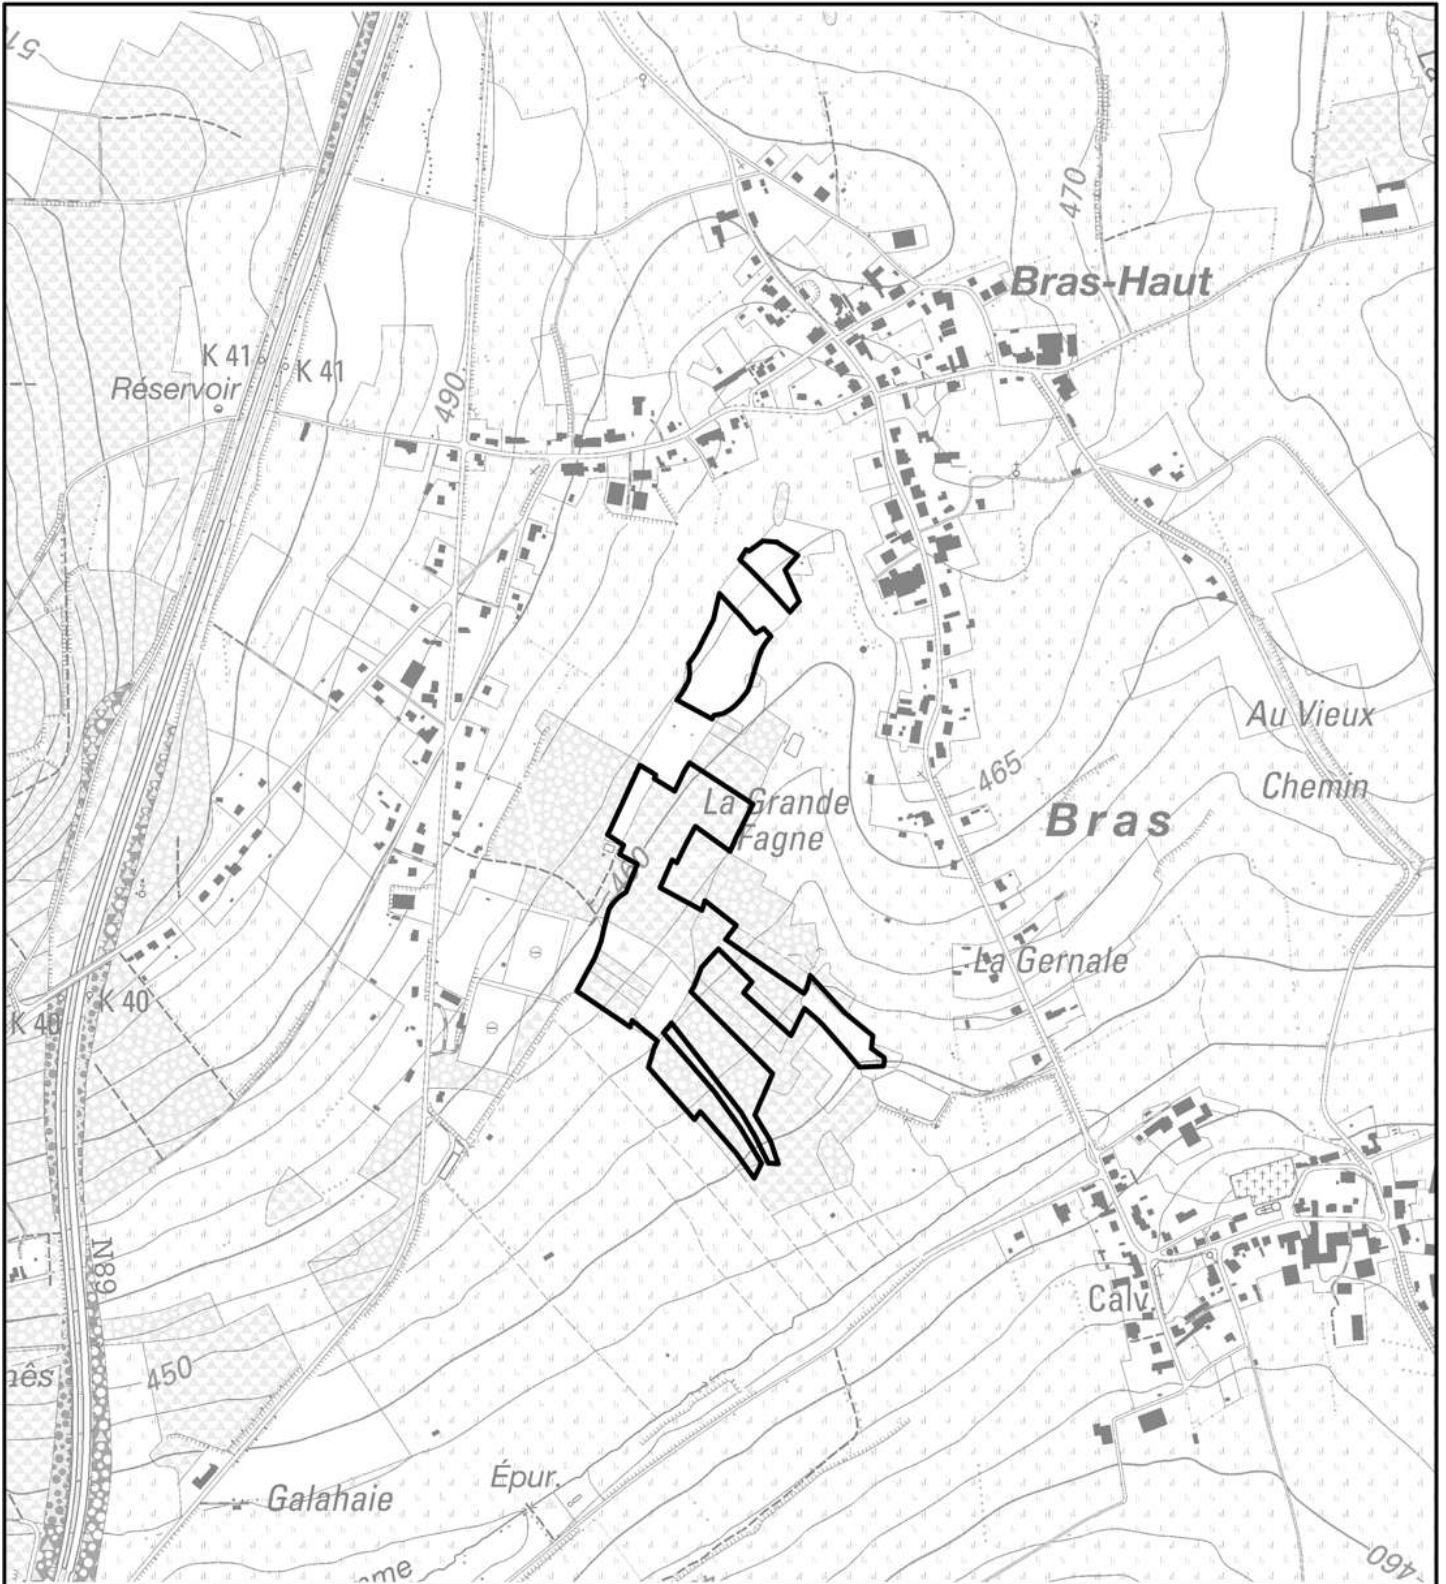

Réserve naturelle domaniale
'Grande Fagne'
à Bras (Libramont)

Vu pour être annexé à l'Arrêté du Gouvernement wallon

Le Ministre-Président

du 21 avril 2016

Le Ministre

P. MAGNETTE

R. COLLIN

Echelle 1/10000

Carte(s) I.G.N.:
64/4 N

(c) Institut Géographique National - IGN

Service public
de Wallonie

CD 01-10-2014